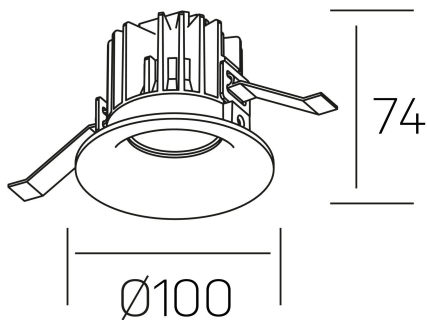

luxo
K50150.02.RF.BK-BK.15.ST.9.40.DA

DETALLES GENERALES

INSTALACIÓN	Recessed with Frame
COLOR EXT-INT	Negro
DIRECCIÓN DE LA LUZ	Fijo
ÁNGULO DEL HAZ DE LUZ	15º
INT-EXT ESTANQUEIDAD	IP32
MATERIAL	Aluminio
RESISTENCIA MECÁNICA	IK05
USO	Interior
GARANTÍA	5 años

DETALLES ELÉCTRICOS

FUENTE DE LUZ	LED
POTENCIA	12W
TEMPERATURA DE COLOR	4000K
FLUJO LUMÍNICO	1130 Lm
EFICIENCIA LUMÍNICA	90 Lm/W
DIMABLE	DALI
DRIVER	Remoto
CLASE DE SEGURIDAD	II
ÍNDICE DE REPRODUCCIÓN CROMÁTICA	CRI>90
TENSIÓN	220-240 V
CORRIENTE	300 mA
VIDA UTIL	50.000h

DIMENSIONES GENERALES

DIMENSIÓN	Ø 100 mm
AGUJERO DE CORTE	Ø 90 mm
ALTURA	h 75 mm
DIMENSIONES DE EMBALAJE	100 × 100 × 100 mm
PESO NETO	0.28

*Puede haber una reducción máx. del 15% en el dato de los acabados distintos al blanco.