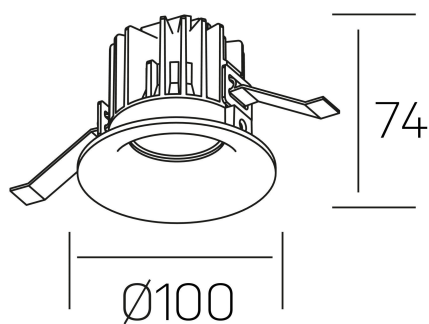

**luxo**  
K50150.02.RF.BK-BK.15.ST.9.40

#### DETALLES GENERALES

INSTALACIÓN	Recessed with Frame
COLOR EXT-INT	Negro
DIRECCIÓN DE LA LUZ	Fijo
ÁNGULO DEL HAZ DE LUZ	15°
INT-EXT ESTANQUEIDAD	IP32
MATERIAL	Aluminio
RESISTENCIA MECÁNICA	IK05
USO	Interior
GARANTÍA	5 años

#### DETALLES ELÉCTRICOS

FUENTE DE LUZ	LED
POTENCIA	12W
TEMPERATURA DE COLOR	4000K
FLUJO LUMÍNICO	1130 Lm
EFICIENCIA LUMÍNICA	90 Lm/W
DIMABLE	Sin regulación
DRIVER	Remoto
CLASE DE SEGURIDAD	II
ÍNDICE DE REPRODUCCIÓN CROMÁTICA	CRI>90
TENSIÓN	220-240 V
FREQUENCY	50-60 Hz
CORRIENTE	300 mA
VIDA UTIL	50.000h

#### DIMENSIONES GENERALES

DIMENSIÓN	Ø 100 mm
AGUJERO DE CORTE	Ø 90 mm
ALTURA	h 75 mm
DIMENSIONES DE EMBALAJE	100 × 100 × 100 mm
PESO NETO	0.28

\*Puede haber una reducción máx. del 15% en el dato de los acabados distintos al blanco.