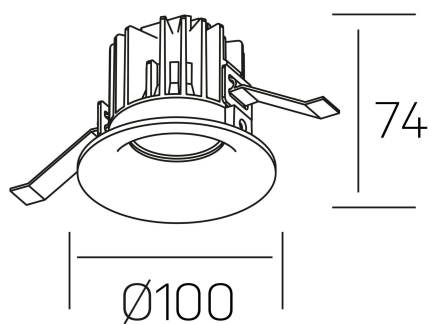

luxo
K50150.02.RF.BK-BK.15.ST.9.30.PU

DETALLES GENERALES

INSTALACIÓN	Recessed with Frame
COLOR EXT-INT	Negro
DIRECCIÓN DE LA LUZ	Fijo
ÁNGULO DEL HAZ DE LUZ	15°
INT-EXT ESTANQUEIDAD	IP32
MATERIAL	Aluminio
RESISTENCIA MECÁNICA	IK05
USO	Interior
GARANTÍA	3 años

DETALLES ELÉCTRICOS

FUENTE DE LUZ	LED
POTENCIA	12W
TEMPERATURA DE COLOR	3000K
FLUJO LUMÍNICO	1100 Lm
EFICIENCIA LUMÍNICA	88 Lm/W
DIMABLE	PUSH
DRIVER	Remoto
CLASE DE SEGURIDAD	II
ÍNDICE DE REPRODUCCIÓN CROMÁTICA	CRI>90
TENSIÓN	220-240 V
FREQUENCY	50-60 Hz
CORRIENTE	250 mA
VIDA UTIL	35.000h

DIMENSIONES GENERALES

DIMENSIÓN	Ø 100 mm
AGUJERO DE CORTE	Ø 90 mm
ALTURA	h 75 mm
DIMENSIONES DE EMBALAJE	100 × 100 × 100 mm
PESO NETO	0.28

*Puede haber una reducción máx. del 15% en el dato de los acabados distintos al blanco.