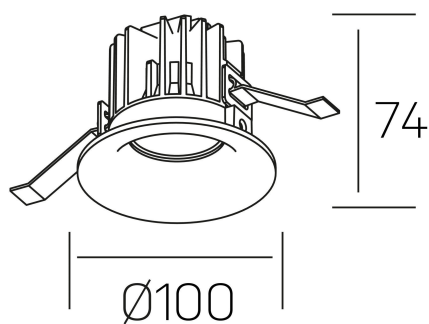

luxo
K50150.02.RF.BK-BK.15.ST.9.30.PC

DETALLES GENERALES

INSTALACIÓN	Recessed with Frame
COLOR EXT-INT	Negro
DIRECCIÓN DE LA LUZ	Fijo
ÁNGULO DEL HAZ DE LUZ	15°
INT-EXT ESTANQUEIDAD	IP32
MATERIAL	Aluminio
RESISTENCIA MECÁNICA	IK05
USO	Interior
GARANTÍA	3 años

DETALLES ELÉCTRICOS

FUENTE DE LUZ	LED
POTENCIA	12W
TEMPERATURA DE COLOR	3000K
FLUJO LUMÍNICO	1100 Lm
EFICIENCIA LUMÍNICA	88 Lm/W
DIMABLE	PHASE CUT
DRIVER	Remoto
CLASE DE SEGURIDAD	II
ÍNDICE DE REPRODUCCIÓN CROMÁTICA	CRI>90
TENSIÓN	220-240 V
FREQUENCY	50-60 Hz
CORRIENTE	250 mA
VIDA UTIL	35.000h

DIMENSIONES GENERALES

DIMENSIÓN	Ø 100 mm
AGUJERO DE CORTE	Ø 90 mm
ALTURA	h 75 mm
DIMENSIONES DE EMBALAJE	100 × 100 × 100 mm
PESO NETO	0.28

*Puede haber una reducción máx. del 15% en el dato de los acabados distintos al blanco.