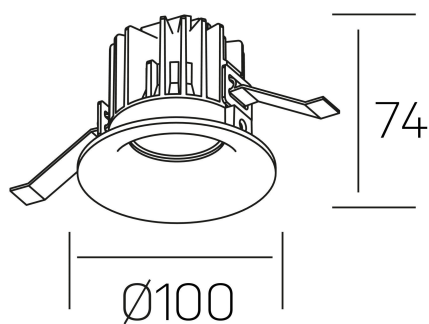

luxo
K50150.02.RF.BK-BK.15.ST.9.30.PC

DETALLES GENERALES

INSTALACIÓN	Recessed with Frame
COLOR EXT-INT	Negro
DIRECCIÓN DE LA LUZ	Fijo
ÁNGULO DEL HAZ DE LUZ	15°
INT-EXT ESTANQUEIDAD	IP32
MATERIAL	Aluminio
RESISTENCIA MECÁNICA	IK05
USO	Interior
GARANTÍA	5 años

DETALLES ELÉCTRICOS

FUENTE DE LUZ	LED
POTENCIA	12W
TEMPERATURA DE COLOR	3000K
FLUJO LUMÍNICO	1100 Lm
EFICIENCIA LUMÍNICA	88 Lm/W
DIMABLE	PHASE CUT
DRIVER	Remoto
CLASE DE SEGURIDAD	II
ÍNDICE DE REPRODUCCIÓN CROMÁTICA	CRI>90
TENSIÓN	220-240 V
FREQUENCY	50-60 Hz
CORRIENTE	300 mA
VIDA UTIL	50.000h

DIMENSIONES GENERALES

DIMENSIÓN	Ø 100 mm
AGUJERO DE CORTE	Ø 90 mm
ALTURA	h 75 mm
DIMENSIONES DE EMBALAJE	100 × 100 × 100 mm
PESO NETO	0.28

*Puede haber una reducción máx. del 15% en el dato de los acabados distintos al blanco.