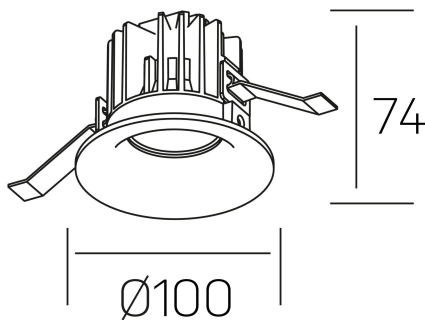

luxo
K50150.02.RF.BK-BK.15.ST.9.30.D1

DETALLES GENERALES

INSTALACIÓN	Recessed with Frame
COLOR EXT-INT	Negro
DIRECCIÓN DE LA LUZ	Fijo
ÁNGULO DEL HAZ DE LUZ	15°
INT-EXT ESTANQUEIDAD	IP32
MATERIAL	Aluminio
RESISTENCIA MECÁNICA	IK05
USO	Interior
GARANTÍA	5 años

DETALLES ELÉCTRICOS

FUENTE DE LUZ	LED
POTENCIA	12W
TEMPERATURA DE COLOR	3000K
FLUJO LUMÍNICO	1100 Lm
EFICIENCIA LUMÍNICA	88 Lm/W
DIMABLE	1.10v
DRIVER	Remoto
CLASE DE SEGURIDAD	II
ÍNDICE DE REPRODUCCIÓN CROMÁTICA	CRI>90
TENSIÓN	220-240 V
FREQUENCY	50-60 Hz
CORRIENTE	300 mA
VIDA UTIL	50.000h

DIMENSIONES GENERALES

DIMENSIÓN	Ø 100 mm
AGUJERO DE CORTE	Ø 90 mm
ALTURA	h 75 mm
DIMENSIONES DE EMBALAJE	100 × 100 × 100 mm
PESO NETO	0.28

*Puede haber una reducción máx. del 15% en el dato de los acabados distintos al blanco.