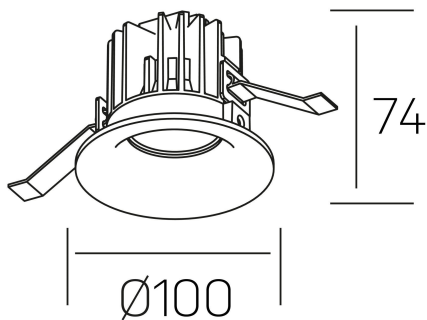

luxo
K50150.02.RF.BK-BK.15.ST.9.30

DETALLES GENERALES

INSTALACIÓN	Recessed with Frame
COLOR EXT-INT	Negro
DIRECCIÓN DE LA LUZ	Fijo
ÁNGULO DEL HAZ DE LUZ	15°
INT-EXT ESTANQUEIDAD	IP32
MATERIAL	Aluminio
RESISTENCIA MECÁNICA	IK05
USO	Interior
GARANTÍA	3 años

DETALLES ELÉCTRICOS

FUENTE DE LUZ	LED
POTENCIA	12W
TEMPERATURA DE COLOR	3000K
FLUJO LUMÍNICO	1100 Lm
EFICIENCIA LUMÍNICA	88 Lm/W
DIMABLE	Sin regulación
DRIVER	Remoto
CLASE DE SEGURIDAD	II
ÍNDICE DE REPRODUCCIÓN CROMÁTICA	CRI>90
TENSIÓN	220-240 V
FREQUENCY	50-60 Hz
CORRIENTE	250 mA
VIDA UTIL	35.000h

DIMENSIONES GENERALES

DIMENSIÓN	Ø 100 mm
AGUJERO DE CORTE	Ø 90 mm
ALTURA	h 75 mm
DIMENSIONES DE EMBALAJE	100 × 100 × 100 mm
PESO NETO	0.28

*Puede haber una reducción máx. del 15% en el dato de los acabados distintos al blanco.