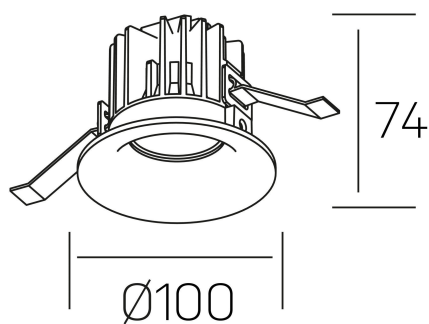

**luxo**  
K50150.02.RF.BK-BK.15.ST.9.27.DA

#### DETALLES GENERALES

INSTALACIÓN	Recessed with Frame
COLOR EXT-INT	Negro
DIRECCIÓN DE LA LUZ	Fijo
ÁNGULO DEL HAZ DE LUZ	15°
INT-EXT ESTANQUEIDAD	IP32
MATERIAL	Aluminio
RESISTENCIA MECÁNICA	IK05
USO	Interior
GARANTÍA	3 años

#### DETALLES ELÉCTRICOS

FUENTE DE LUZ	LED
POTENCIA	12W
TEMPERATURA DE COLOR	2700K
FLUJO LUMÍNICO	1065 Lm
EFICIENCIA LUMÍNICA	85 Lm/W
DIMABLE	DALI
DRIVER	Remoto
CLASE DE SEGURIDAD	II
ÍNDICE DE REPRODUCCIÓN CROMÁTICA	CRI>90
TENSIÓN	220-240 V
FREQUENCY	50-60 Hz
CORRIENTE	250 mA
VIDA UTIL	35.000h

#### DIMENSIONES GENERALES

DIMENSIÓN	Ø 100 mm
AGUJERO DE CORTE	Ø 90 mm
ALTURA	h 75 mm
DIMENSIONES DE EMBALAJE	100 × 100 × 100 mm
PESO NETO	0.28

\*Puede haber una reducción máx. del 15% en el dato de los acabados distintos al blanco.