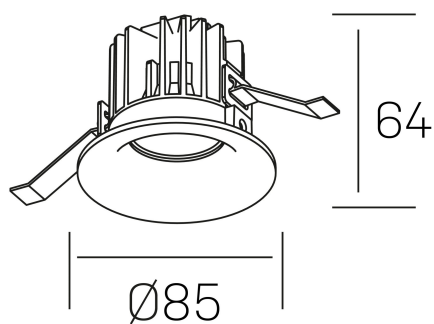

DETALLES GENERALES

INSTALACIÓN	Recessed with Frame
COLOR EXT-INT	Blanco
DIRECCIÓN DE LA LUZ	Fijo
ÁNGULO DEL HAZ DE LUZ	60°
INT-EXT ESTANQUEIDAD	IP32
MATERIAL	Aluminio
RESISTENCIA MECÁNICA	IK05
USO	Interior
GARANTÍA	3 años

DETALLES ELÉCTRICOS

FUENTE DE LUZ	LED
POTENCIA	8W
TEMPERATURA DE COLOR	4000K
FLUJO LUMÍNICO	860 Lm
EFICIENCIA LUMÍNICA	100 Lm/W
DIMABLE	PHASE CUT
DRIVER	Remoto
CLASE DE SEGURIDAD	II
ÍNDICE DE REPRODUCCIÓN CROMÁTICA	CRI>90
TENSIÓN	220-240 V
FREQUENCY	50-60 Hz
CORRIENTE	200 mA
VIDA UTIL	35.000h

luxo
K50150.01.RF.WH-WH.60.ST.9.40.PC

DIMENSIONES GENERALES

DIMENSIÓN	Ø 85 mm
AGUJERO DE CORTE	Ø 76 mm
ALTURA	h 65 mm
DIMENSIONES DE EMBALAJE	100 × 100 × 100 mm
PESO NETO	0.23

*Puede haber una reducción máx. del 15% en el dato de los acabados distintos al blanco.