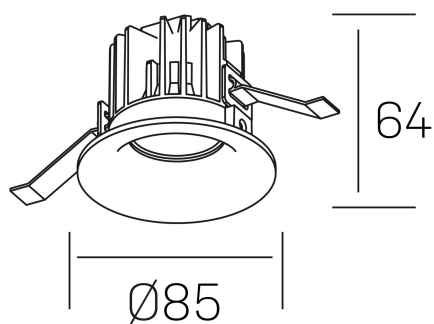

#### DETALLES GENERALES

INSTALACIÓN	Recessed with Frame
COLOR EXT-INT	Blanco
DIRECCIÓN DE LA LUZ	Fijo
ÁNGULO DEL HAZ DE LUZ	60°
INT-EXT ESTANQUEIDAD	IP32
MATERIAL	Aluminio
RESISTENCIA MECÁNICA	IK05
USO	Interior
GARANTÍA	5 años

#### DETALLES ELÉCTRICOS

FUENTE DE LUZ	LED
POTENCIA	8W
TEMPERATURA DE COLOR	4000K
FLUJO LUMÍNICO	860 Lm
EFICIENCIA LUMÍNICA	100 Lm/W
DIMABLE	PHASE CUT
DRIVER	Remoto
CLASE DE SEGURIDAD	II
ÍNDICE DE REPRODUCCIÓN CROMÁTICA	CRI>90
TENSIÓN	220-240 V
FREQUENCY	50-60 Hz
CORRIENTE	200 mA
VIDA UTIL	50.000h

#### DIMENSIONES GENERALES

DIMENSIÓN	Ø 85 mm
AGUJERO DE CORTE	Ø 76 mm
ALTURA	h 65 mm
DIMENSIONES DE EMBALAJE	100 × 100 × 100 mm
PESO NETO	0.23

\*Puede haber una reducción máx. del 15% en el dato de los acabados distintos al blanco.