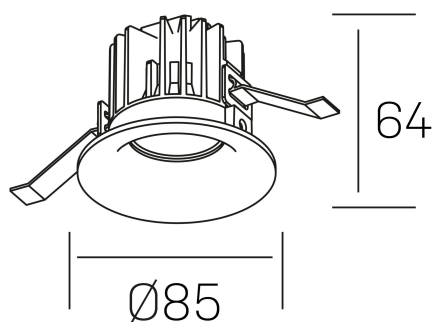

luxo
K50150.01.RF.WH-WH.60.ST.9.40.DA

DETALLES GENERALES

INSTALACIÓN	Recessed with Frame
COLOR EXT-INT	Blanco
DIRECCIÓN DE LA LUZ	Fijo
ÁNGULO DEL HAZ DE LUZ	60°
INT-EXT ESTANQUEIDAD	IP32
MATERIAL	Aluminio
RESISTENCIA MECÁNICA	IK05
USO	Interior
GARANTÍA	3 años

DETALLES ELÉCTRICOS

FUENTE DE LUZ	LED
POTENCIA	8W
TEMPERATURA DE COLOR	4000K
FLUJO LUMÍNICO	860 Lm
EFICIENCIA LUMÍNICA	100 Lm/W
DIMABLE	DALI
DRIVER	Remoto
CLASE DE SEGURIDAD	II
ÍNDICE DE REPRODUCCIÓN CROMÁTICA	CRI>90
TENSIÓN	220-240 V
FREQUENCY	50-60 Hz
CORRIENTE	200 mA
VIDA UTIL	35.000h

DIMENSIONES GENERALES

DIMENSIÓN	Ø 85 mm
AGUJERO DE CORTE	Ø 76 mm
ALTURA	h 65 mm
DIMENSIONES DE EMBALAJE	100 × 100 × 100 mm
PESO NETO	0.23

*Puede haber una reducción máx. del 15% en el dato de los acabados distintos al blanco.