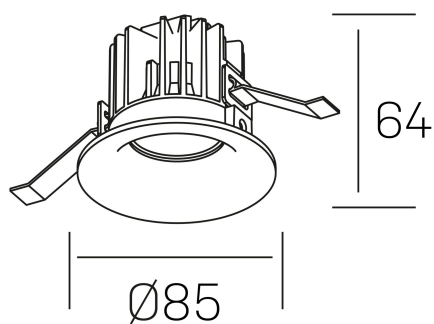

luxo
K50150.01.RF.WH-WH.60.ST.9.40.D1

DETALLES GENERALES

INSTALACIÓN	Recessed with Frame
COLOR EXT-INT	Blanco
DIRECCIÓN DE LA LUZ	Fijo
ÁNGULO DEL HAZ DE LUZ	60°
INT-EXT ESTANQUEIDAD	IP32
MATERIAL	Aluminio
RESISTENCIA MECÁNICA	IK05
USO	Interior
GARANTÍA	5 años

DETALLES ELÉCTRICOS

FUENTE DE LUZ	LED
POTENCIA	8W
TEMPERATURA DE COLOR	4000K
FLUJO LUMÍNICO	860 Lm
EFICIENCIA LUMÍNICA	100 Lm/W
DIMABLE	1.10v
DRIVER	Remoto
CLASE DE SEGURIDAD	II
ÍNDICE DE REPRODUCCIÓN CROMÁTICA	CRI>90
TENSIÓN	220-240 V
FREQUENCY	50-60 Hz
CORRIENTE	200 mA
VIDA UTIL	50.000h

DIMENSIONES GENERALES

DIMENSIÓN	Ø 85 mm
AGUJERO DE CORTE	Ø 76 mm
ALTURA	h 65 mm
DIMENSIONES DE EMBALAJE	100 × 100 × 100 mm
PESO NETO	0.23

*Puede haber una reducción máx. del 15% en el dato de los acabados distintos al blanco.