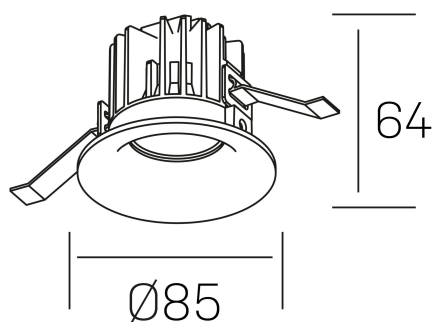

luxo
K50150.01.RF.WH-WH.60.ST.9.30.PU

DETALLES GENERALES

INSTALACIÓN	Recessed with Frame
COLOR EXT-INT	Blanco
DIRECCIÓN DE LA LUZ	Fijo
ÁNGULO DEL HAZ DE LUZ	60°
INT-EXT ESTANQUEIDAD	IP32
MATERIAL	Aluminio
RESISTENCIA MECÁNICA	IK05
USO	Interior
GARANTÍA	5 años

DETALLES ELÉCTRICOS

FUENTE DE LUZ	LED
POTENCIA	8W
TEMPERATURA DE COLOR	3000K
FLUJO LUMÍNICO	800 Lm
EFICIENCIA LUMÍNICA	95 Lm/W
DIMABLE	PUSH
DRIVER	Remoto
CLASE DE SEGURIDAD	II
ÍNDICE DE REPRODUCCIÓN CROMÁTICA	CRI>90
TENSIÓN	220-240 V
FREQUENCY	50-60 Hz
CORRIENTE	200 mA
VIDA UTIL	50.000h

DIMENSIONES GENERALES

DIMENSIÓN	Ø 85 mm
AGUJERO DE CORTE	Ø 76 mm
ALTURA	h 65 mm
DIMENSIONES DE EMBALAJE	100 × 100 × 100 mm
PESO NETO	0.23

*Puede haber una reducción máx. del 15% en el dato de los acabados distintos al blanco.