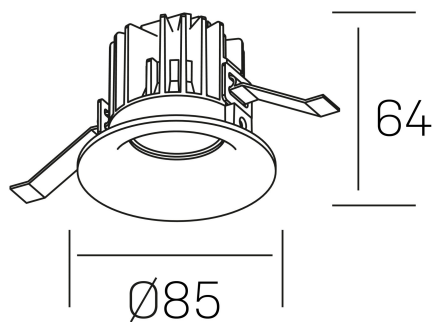

luxo
K50150.01.RF.WH-WH.60.ST.9.30.PU

DETALLES GENERALES

INSTALACIÓN	Recessed with Frame
COLOR EXT-INT	Blanco
DIRECCIÓN DE LA LUZ	Fijo
ÁNGULO DEL HAZ DE LUZ	60º
INT-EXT ESTANQUEIDAD	IP32
MATERIAL	Aluminio
RESISTENCIA MECÁNICA	IK05
USO	Interior
GARANTÍA	5 años

DETALLES ELÉCTRICOS

FUENTE DE LUZ	LED
POTENCIA	8W
TEMPERATURA DE COLOR	3000K
FLUJO LUMÍNICO	800 Lm
EFICIENCIA LUMÍNICA	95 Lm/W
DIMABLE	PUSH
DRIVER	Remoto
CLASE DE SEGURIDAD	II
ÍNDICE DE REPRODUCCIÓN CROMÁTICA	CRI>90
TENSIÓN	220-240 V
CORRIENTE	200 mA
VIDA UTIL	50.000h

DIMENSIONES GENERALES

DIMENSIÓN	Ø 85 mm
AGUJERO DE CORTE	Ø 76 mm
ALTURA	h 65 mm
DIMENSIONES DE EMBALAJE	100 × 100 × 100 mm
PESO NETO	0.23

*Puede haber una reducción máx. del 15% en el dato de los acabados distintos al blanco.