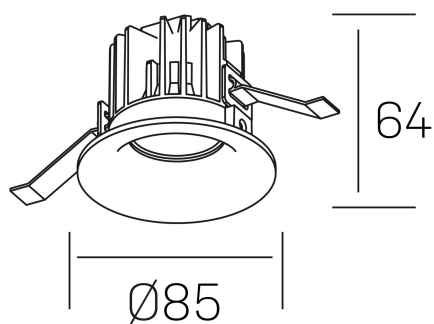

#### DETALLES GENERALES

INSTALACIÓN	Recessed with Frame
COLOR EXT-INT	Blanco
DIRECCIÓN DE LA LUZ	Fijo
ÁNGULO DEL HAZ DE LUZ	60°
INT-EXT ESTANQUEIDAD	IP32
MATERIAL	Aluminio
RESISTENCIA MECÁNICA	IK05
USO	Interior
GARANTÍA	3 años

#### DETALLES ELÉCTRICOS

FUENTE DE LUZ	LED
POTENCIA	8W
TEMPERATURA DE COLOR	3000K
FLUJO LUMÍNICO	800 Lm
EFICIENCIA LUMÍNICA	95 Lm/W
DIMABLE	PHASE CUT
DRIVER	Remoto
CLASE DE SEGURIDAD	II
ÍNDICE DE REPRODUCCIÓN CROMÁTICA	CRI>90
TENSIÓN	220-240 V
FREQUENCY	50-60 Hz
CORRIENTE	200 mA
VIDA UTIL	35.000h

#### DIMENSIONES GENERALES

DIMENSIÓN	Ø 85 mm
AGUJERO DE CORTE	Ø 76 mm
ALTURA	h 65 mm
DIMENSIONES DE EMBALAJE	100 × 100 × 100 mm
PESO NETO	0.23

\*Puede haber una reducción máx. del 15% en el dato de los acabados distintos al blanco.