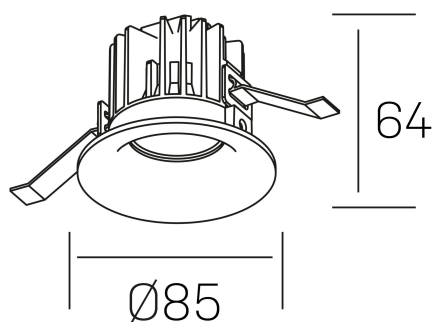

luxo
K50150.01.RF.WH-WH.60.ST.9.30.DA

DETALLES GENERALES

INSTALACIÓN	Recessed with Frame
COLOR EXT-INT	Blanco
DIRECCIÓN DE LA LUZ	Fijo
ÁNGULO DEL HAZ DE LUZ	60°
INT-EXT ESTANQUEIDAD	IP32
MATERIAL	Aluminio
RESISTENCIA MECÁNICA	IK05
USO	Interior
GARANTÍA	3 años

DETALLES ELÉCTRICOS

FUENTE DE LUZ	LED
POTENCIA	8W
TEMPERATURA DE COLOR	3000K
FLUJO LUMÍNICO	800 Lm
EFICIENCIA LUMÍNICA	95 Lm/W
DIMABLE	DALI
DRIVER	Remoto
CLASE DE SEGURIDAD	II
ÍNDICE DE REPRODUCCIÓN CROMÁTICA	CRI>90
TENSIÓN	220-240 V
FREQUENCY	50-60 Hz
CORRIENTE	200 mA
VIDA UTIL	35.000h

DIMENSIONES GENERALES

DIMENSIÓN	Ø 85 mm
AGUJERO DE CORTE	Ø 76 mm
ALTURA	h 65 mm
DIMENSIONES DE EMBALAJE	100 × 100 × 100 mm
PESO NETO	0.23

*Puede haber una reducción máx. del 15% en el dato de los acabados distintos al blanco.