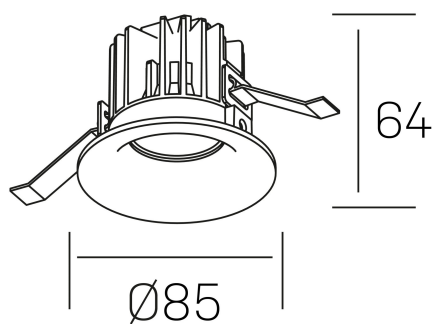

luxo
K50150.01.RF.WH-WH.60.ST.9.30.D1

DETALLES GENERALES

INSTALACIÓN	Recessed with Frame
COLOR EXT-INT	Blanco
DIRECCIÓN DE LA LUZ	Fijo
ÁNGULO DEL HAZ DE LUZ	60°
INT-EXT ESTANQUEIDAD	IP32
MATERIAL	Aluminio
RESISTENCIA MECÁNICA	IK05
USO	Interior
GARANTÍA	3 años

DETALLES ELÉCTRICOS

FUENTE DE LUZ	LED
POTENCIA	8W
TEMPERATURA DE COLOR	3000K
FLUJO LUMÍNICO	800 Lm
EFICIENCIA LUMÍNICA	95 Lm/W
DIMABLE	1.10v
DRIVER	Remoto
CLASE DE SEGURIDAD	II
ÍNDICE DE REPRODUCCIÓN CROMÁTICA	CRI>90
TENSIÓN	220-240 V
FREQUENCY	50-60 Hz
CORRIENTE	200 mA
VIDA UTIL	35.000h

DIMENSIONES GENERALES

DIMENSIÓN	Ø 85 mm
AGUJERO DE CORTE	Ø 76 mm
ALTURA	h 65 mm
DIMENSIONES DE EMBALAJE	100 × 100 × 100 mm
PESO NETO	0.23

*Puede haber una reducción máx. del 15% en el dato de los acabados distintos al blanco.