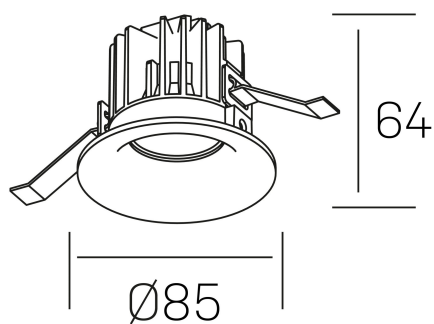

DETALLES GENERALES

INSTALACIÓN	Recessed with Frame
COLOR EXT-INT	Blanco
DIRECCIÓN DE LA LUZ	Fijo
ÁNGULO DEL HAZ DE LUZ	60°
INT-EXT ESTANQUEIDAD	IP32
MATERIAL	Aluminio
RESISTENCIA MECÁNICA	IK05
USO	Interior
GARANTÍA	3 años

DETALLES ELÉCTRICOS

FUENTE DE LUZ	LED
POTENCIA	8W
TEMPERATURA DE COLOR	2700K
FLUJO LUMÍNICO	780 Lm
EFICIENCIA LUMÍNICA	92 Lm/W
DIMABLE	PUSH
DRIVER	Remoto
CLASE DE SEGURIDAD	II
ÍNDICE DE REPRODUCCIÓN CROMÁTICA	CRI>90
TENSIÓN	220-240 V
FREQUENCY	50-60 Hz
CORRIENTE	200 mA
VIDA UTIL	35.000h

luxo
K50150.01.RF.WH-WH.60.ST.9.27.PU

DIMENSIONES GENERALES

DIMENSIÓN	Ø 85 mm
AGUJERO DE CORTE	Ø 76 mm
ALTURA	h 65 mm
DIMENSIONES DE EMBALAJE	100 × 100 × 100 mm
PESO NETO	0.23

*Puede haber una reducción máx. del 15% en el dato de los acabados distintos al blanco.