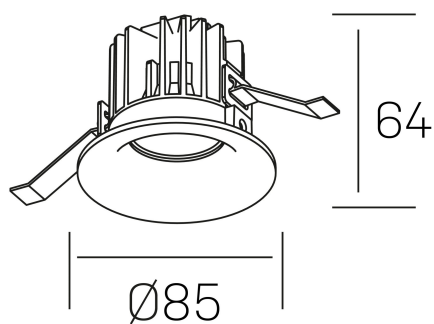

#### DETALLES GENERALES

INSTALACIÓN	Recessed with Frame
COLOR EXT-INT	Blanco
DIRECCIÓN DE LA LUZ	Fijo
ÁNGULO DEL HAZ DE LUZ	60°
INT-EXT ESTANQUEIDAD	IP32
MATERIAL	Aluminio
RESISTENCIA MECÁNICA	IK05
USO	Interior
GARANTÍA	5 años

#### DETALLES ELÉCTRICOS

FUENTE DE LUZ	LED
POTENCIA	8W
TEMPERATURA DE COLOR	2700K
FLUJO LUMÍNICO	780 Lm
EFICIENCIA LUMÍNICA	92 Lm/W
DIMABLE	PHASE CUT
DRIVER	Remoto
CLASE DE SEGURIDAD	II
ÍNDICE DE REPRODUCCIÓN CROMÁTICA	CRI>90
TENSIÓN	220-240 V
FREQUENCY	50-60 Hz
CORRIENTE	200 mA
VIDA UTIL	50.000h

#### DIMENSIONES GENERALES

DIMENSIÓN	Ø 85 mm
AGUJERO DE CORTE	Ø 76 mm
ALTURA	h 65 mm
DIMENSIONES DE EMBALAJE	100 × 100 × 100 mm
PESO NETO	0.23

\*Puede haber una reducción máx. del 15% en el dato de los acabados distintos al blanco.