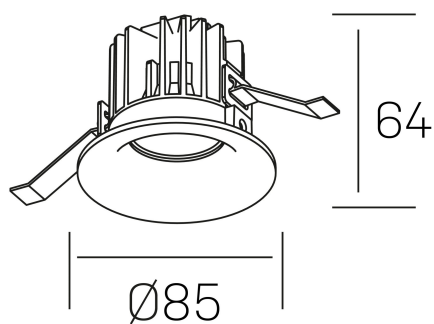

DETALLES GENERALES

INSTALACIÓN	Recessed with Frame
COLOR EXT-INT	Blanco
DIRECCIÓN DE LA LUZ	Fijo
ÁNGULO DEL HAZ DE LUZ	60°
INT-EXT ESTANQUEIDAD	IP32
MATERIAL	Aluminio
RESISTENCIA MECÁNICA	IK05
USO	Interior
GARANTÍA	3 años

DETALLES ELÉCTRICOS

FUENTE DE LUZ	LED
POTENCIA	8W
TEMPERATURA DE COLOR	2700K
FLUJO LUMÍNICO	780 Lm
EFICIENCIA LUMÍNICA	92 Lm/W
DIMABLE	PHASE CUT
DRIVER	Remoto
CLASE DE SEGURIDAD	II
ÍNDICE DE REPRODUCCIÓN CROMÁTICA	CRI>90
TENSIÓN	220-240 V
FREQUENCY	50-60 Hz
CORRIENTE	200 mA
VIDA UTIL	35.000h

luxo
K50150.01.RF.WH-WH.60.ST.9.27.PC

DIMENSIONES GENERALES

DIMENSIÓN	Ø 85 mm
AGUJERO DE CORTE	Ø 76 mm
ALTURA	h 65 mm
DIMENSIONES DE EMBALAJE	100 × 100 × 100 mm
PESO NETO	0.23

*Puede haber una reducción máx. del 15% en el dato de los acabados distintos al blanco.