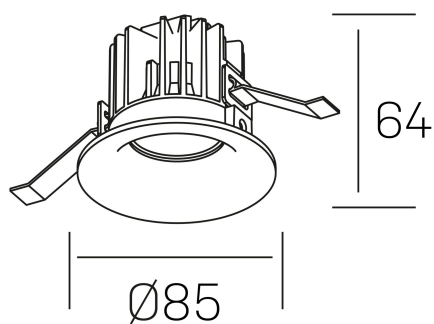

**luxo**  
K50150.01.RF.WH-WH.60.ST.9.27

#### DETALLES GENERALES

INSTALACIÓN	Recessed with Frame
COLOR EXT-INT	Blanco
DIRECCIÓN DE LA LUZ	Fijo
ÁNGULO DEL HAZ DE LUZ	60°
INT-EXT ESTANQUEIDAD	IP32
MATERIAL	Aluminio
RESISTENCIA MECÁNICA	IK05
USO	Interior
GARANTÍA	3 años

#### DIMENSIONES GENERALES

DIMENSIÓN	Ø 85 mm
AGUJERO DE CORTE	Ø 76 mm
ALTURA	h 65 mm
DIMENSIONES DE EMBALAJE	100 × 100 × 100 mm
PESO NETO	0.23

\*Puede haber una reducción máx. del 15% en el dato de los acabados distintos al blanco.