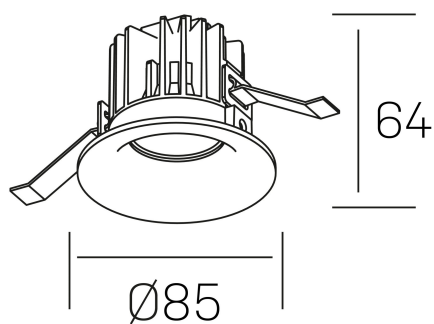

DETALLES GENERALES

INSTALACIÓN	Recessed with Frame
COLOR EXT-INT	Blanco
DIRECCIÓN DE LA LUZ	Fijo
ÁNGULO DEL HAZ DE LUZ	38°
INT-EXT ESTANQUEIDAD	IP32
MATERIAL	Aluminio
RESISTENCIA MECÁNICA	IK05
USO	Interior
GARANTÍA	5 años

DETALLES ELÉCTRICOS

FUENTE DE LUZ	LED
POTENCIA	8W
TEMPERATURA DE COLOR	4000K
FLUJO LUMÍNICO	860 Lm
EFICIENCIA LUMÍNICA	100 Lm/W
DIMABLE	PUSH
DRIVER	Remoto
CLASE DE SEGURIDAD	II
ÍNDICE DE REPRODUCCIÓN CROMÁTICA	CRI>90
TENSIÓN	220-240 V
FREQUENCY	50-60 Hz
CORRIENTE	200 mA
VIDA UTIL	50.000h

luxo
K50150.01.RF.WH-WH.38.ST.9.40.PU

DIMENSIONES GENERALES

DIMENSIÓN	Ø 85 mm
AGUJERO DE CORTE	Ø 76 mm
ALTURA	h 65 mm
DIMENSIONES DE EMBALAJE	100 × 100 × 100 mm
PESO NETO	0.23

*Puede haber una reducción máx. del 15% en el dato de los acabados distintos al blanco.