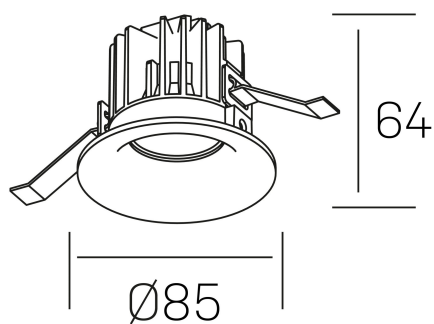

DETALLES GENERALES

INSTALACIÓN	Recessed with Frame
COLOR EXT-INT	Blanco
DIRECCIÓN DE LA LUZ	Fijo
ÁNGULO DEL HAZ DE LUZ	38°
INT-EXT ESTANQUEIDAD	IP32
MATERIAL	Aluminio
RESISTENCIA MECÁNICA	IK05
USO	Interior
GARANTÍA	3 años

DETALLES ELÉCTRICOS

FUENTE DE LUZ	LED
POTENCIA	8W
TEMPERATURA DE COLOR	4000K
FLUJO LUMÍNICO	860 Lm
EFICIENCIA LUMÍNICA	100 Lm/W
DIMABLE	PHASE CUT
DRIVER	Remoto
CLASE DE SEGURIDAD	II
ÍNDICE DE REPRODUCCIÓN CROMÁTICA	CRI>90
TENSIÓN	220-240 V
FREQUENCY	50-60 Hz
CORRIENTE	200 mA
VIDA UTIL	35.000h

luxo
K50150.01.RF.WH-WH.38.ST.9.40.PC

DIMENSIONES GENERALES

DIMENSIÓN	Ø 85 mm
AGUJERO DE CORTE	Ø 76 mm
ALTURA	h 65 mm
DIMENSIONES DE EMBALAJE	100 × 100 × 100 mm
PESO NETO	0.23

*Puede haber una reducción máx. del 15% en el dato de los acabados distintos al blanco.