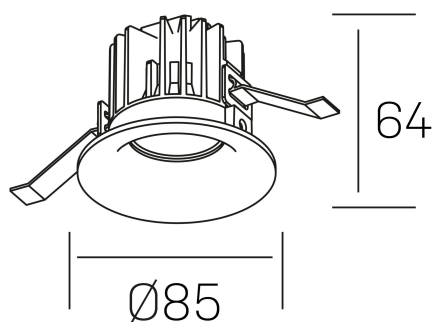

luxo
K50150.01.RF.WH-WH.38.ST.9.40.DA

DETALLES GENERALES

| | |
|-----------------------|---------------------|
| INSTALACIÓN | Recessed with Frame |
| COLOR EXT-INT | Blanco |
| DIRECCIÓN DE LA LUZ | Fijo |
| ÁNGULO DEL HAZ DE LUZ | 38° |
| INT-EXT ESTANQUEIDAD | IP32 |
| MATERIAL | Aluminio |
| RESISTENCIA MECÁNICA | IK05 |
| USO | Interior |
| GARANTÍA | 5 años |

DETALLES ELÉCTRICOS

| | |
|----------------------------------|-----------|
| FUENTE DE LUZ | LED |
| POTENCIA | 8W |
| TEMPERATURA DE COLOR | 4000K |
| FLUJO LUMÍNICO | 860 Lm |
| EFICIENCIA LUMÍNICA | 100 Lm/W |
| DIMABLE | DALI |
| DRIVER | Remoto |
| CLASE DE SEGURIDAD | II |
| ÍNDICE DE REPRODUCCIÓN CROMÁTICA | CRI>90 |
| TENSIÓN | 220-240 V |
| FREQUENCY | 50-60 Hz |
| CORRIENTE | 200 mA |
| VIDA UTIL | 50.000h |

DIMENSIONES GENERALES

| | |
|-------------------------|--------------------|
| DIMENSIÓN | Ø 85 mm |
| AGUJERO DE CORTE | Ø 76 mm |
| ALTURA | h 65 mm |
| DIMENSIONES DE EMBALAJE | 100 × 100 × 100 mm |
| PESO NETO | 0.23 |