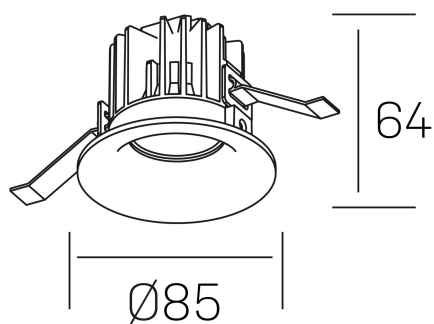

DETALLES GENERALES

INSTALACIÓN	Recessed with Frame
COLOR EXT-INT	Blanco
DIRECCIÓN DE LA LUZ	Fijo
ÁNGULO DEL HAZ DE LUZ	38°
INT-EXT ESTANQUEIDAD	IP32
MATERIAL	Aluminio
RESISTENCIA MECÁNICA	IK05
USO	Interior
GARANTÍA	5 años

DETALLES ELÉCTRICOS

FUENTE DE LUZ	LED
POTENCIA	8W
TEMPERATURA DE COLOR	3000K
FLUJO LUMÍNICO	800 Lm
EFICIENCIA LUMÍNICA	95 Lm/W
DIMABLE	PHASE CUT
DRIVER	Remoto
CLASE DE SEGURIDAD	II
ÍNDICE DE REPRODUCCIÓN CROMÁTICA	CRI>90
TENSIÓN	220-240 V
FREQUENCY	50-60 Hz
CORRIENTE	200 mA
VIDA UTIL	50.000h

luxo
K50150.01.RF.WH-WH.38.ST.9.30.PC

DIMENSIONES GENERALES

DIMENSIÓN	Ø 85 mm
AGUJERO DE CORTE	Ø 76 mm
ALTURA	h 65 mm
DIMENSIONES DE EMBALAJE	100 × 100 × 100 mm
PESO NETO	0.23

*Puede haber una reducción máx. del 15% en el dato de los acabados distintos al blanco.