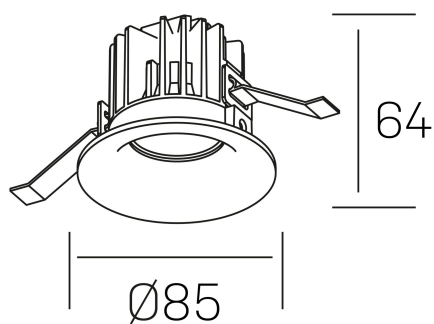

luxo
K50150.01.RF.WH-WH.38.ST.9.30.DA

DETALLES GENERALES

INSTALACIÓN	Recessed with Frame
COLOR EXT-INT	Blanco
DIRECCIÓN DE LA LUZ	Fijo
ÁNGULO DEL HAZ DE LUZ	38°
INT-EXT ESTANQUEIDAD	IP32
MATERIAL	Aluminio
RESISTENCIA MECÁNICA	IK05
USO	Interior
GARANTÍA	3 años

DETALLES ELÉCTRICOS

FUENTE DE LUZ	LED
POTENCIA	8W
TEMPERATURA DE COLOR	3000K
FLUJO LUMÍNICO	800 Lm
EFICIENCIA LUMÍNICA	95 Lm/W
DIMABLE	DALI
DRIVER	Remoto
CLASE DE SEGURIDAD	II
ÍNDICE DE REPRODUCCIÓN CROMÁTICA	CRI>90
TENSIÓN	220-240 V
FREQUENCY	50-60 Hz
CORRIENTE	200 mA
VIDA UTIL	35.000h

DIMENSIONES GENERALES

DIMENSIÓN	Ø 85 mm
AGUJERO DE CORTE	Ø 76 mm
ALTURA	h 65 mm
DIMENSIONES DE EMBALAJE	100 × 100 × 100 mm
PESO NETO	0.23

*Puede haber una reducción máx. del 15% en el dato de los acabados distintos al blanco.