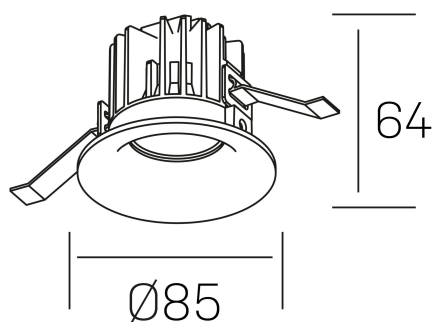

luxo
K50150.01.RF.WH-WH.38.ST.9.30.D1

DETALLES GENERALES

INSTALACIÓN	Recessed with Frame
COLOR EXT-INT	Blanco
DIRECCIÓN DE LA LUZ	Fijo
ÁNGULO DEL HAZ DE LUZ	38°
INT-EXT ESTANQUEIDAD	IP32
MATERIAL	Aluminio
RESISTENCIA MECÁNICA	IK05
USO	Interior
GARANTÍA	3 años

DETALLES ELÉCTRICOS

FUENTE DE LUZ	LED
POTENCIA	8W
TEMPERATURA DE COLOR	3000K
FLUJO LUMÍNICO	800 Lm
EFICIENCIA LUMÍNICA	95 Lm/W
DIMABLE	1.10v
DRIVER	Remoto
CLASE DE SEGURIDAD	II
ÍNDICE DE REPRODUCCIÓN CROMÁTICA	CRI>90
TENSIÓN	220-240 V
FREQUENCY	50-60 Hz
CORRIENTE	200 mA
VIDA UTIL	35.000h

DIMENSIONES GENERALES

DIMENSIÓN	Ø 85 mm
AGUJERO DE CORTE	Ø 76 mm
ALTURA	h 65 mm
DIMENSIONES DE EMBALAJE	100 × 100 × 100 mm
PESO NETO	0.23

*Puede haber una reducción máx. del 15% en el dato de los acabados distintos al blanco.