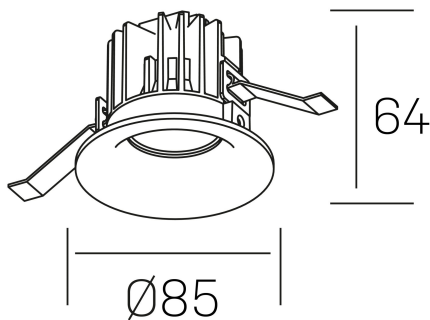

DETALLES GENERALES

INSTALACIÓN	Recessed with Frame
COLOR EXT-INT	Blanco
DIRECCIÓN DE LA LUZ	Fijo
ÁNGULO DEL HAZ DE LUZ	38°
INT-EXT ESTANQUEIDAD	IP32
MATERIAL	Aluminio
RESISTENCIA MECÁNICA	IK05
USO	Interior
GARANTÍA	5 años

DETALLES ELÉCTRICOS

FUENTE DE LUZ	LED
POTENCIA	8W
TEMPERATURA DE COLOR	2700K
FLUJO LUMÍNICO	780 Lm
EFICIENCIA LUMÍNICA	92 Lm/W
DIMABLE	PUSH
DRIVER	Remoto
CLASE DE SEGURIDAD	II
ÍNDICE DE REPRODUCCIÓN CROMÁTICA	CRI>90
TENSIÓN	220-240 V
FREQUENCY	50-60 Hz
CORRIENTE	200 mA
VIDA UTIL	50.000h

luxo
K50150.01.RF.WH-WH.38.ST.9.27.PU

DIMENSIONES GENERALES

DIMENSIÓN	Ø 85 mm
AGUJERO DE CORTE	Ø 76 mm
ALTURA	h 65 mm
DIMENSIONES DE EMBALAJE	100 × 100 × 100 mm
PESO NETO	0.23

*Puede haber una reducción máx. del 15% en el dato de los acabados distintos al blanco.