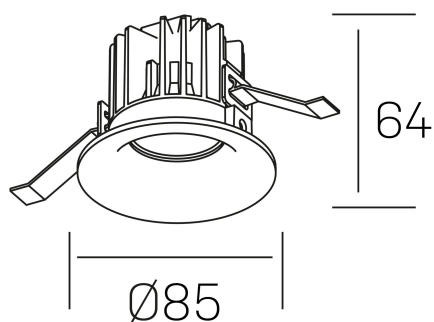

#### DETALLES GENERALES

INSTALACIÓN	Recessed with Frame
COLOR EXT-INT	Blanco
DIRECCIÓN DE LA LUZ	Fijo
ÁNGULO DEL HAZ DE LUZ	38°
INT-EXT ESTANQUEIDAD	IP32
MATERIAL	Aluminio
RESISTENCIA MECÁNICA	IK05
USO	Interior
GARANTÍA	3 años

#### DETALLES ELÉCTRICOS

FUENTE DE LUZ	LED
POTENCIA	8W
TEMPERATURA DE COLOR	2700K
FLUJO LUMÍNICO	780 Lm
EFICIENCIA LUMÍNICA	92 Lm/W
DIMABLE	PHASE CUT
DRIVER	Remoto
CLASE DE SEGURIDAD	II
ÍNDICE DE REPRODUCCIÓN CROMÁTICA	CRI>90
TENSIÓN	220-240 V
FREQUENCY	50-60 Hz
CORRIENTE	200 mA
VIDA UTIL	35.000h

#### DIMENSIONES GENERALES

DIMENSIÓN	Ø 85 mm
AGUJERO DE CORTE	Ø 76 mm
ALTURA	h 65 mm
DIMENSIONES DE EMBALAJE	100 × 100 × 100 mm
PESO NETO	0.23

\*Puede haber una reducción máx. del 15% en el dato de los acabados distintos al blanco.