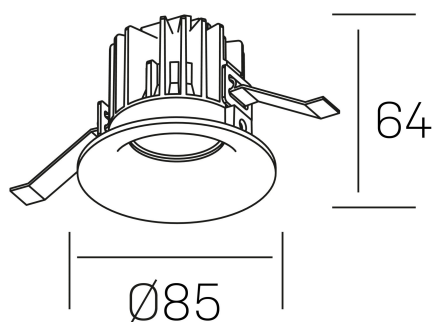

luxo
K50150.01.RF.WH-WH.38.ST.9.27

DETALLES GENERALES

INSTALACIÓN	Recessed with Frame
COLOR EXT-INT	Blanco
DIRECCIÓN DE LA LUZ	Fijo
ÁNGULO DEL HAZ DE LUZ	38º
INT-EXT ESTANQUEIDAD	IP32
MATERIAL	Aluminio
RESISTENCIA MECÁNICA	IK05
USO	Interior
GARANTÍA	5 años

DETALLES ELÉCTRICOS

FUENTE DE LUZ	LED
POTENCIA	8W
TEMPERATURA DE COLOR	2700K
FLUJO LUMÍNICO	780 Lm
EFICIENCIA LUMÍNICA	92 Lm/W
DIMABLE	Sin regulación
DRIVER	Remoto
CLASE DE SEGURIDAD	II
ÍNDICE DE REPRODUCCIÓN CROMÁTICA	CRI>90
TENSIÓN	220-240 V
CORRIENTE	200 mA
UGR	<19
VIDA UTIL	50.000h

DIMENSIONES GENERALES

DIMENSIÓN	Ø 85 mm
AGUJERO DE CORTE	Ø 76 mm
ALTURA	h 65 mm
DIMENSIONES DE EMBALAJE	100 × 100 × 100 mm
PESO NETO	0.23

*Puede haber una reducción máx. del 15% en el dato de los acabados distintos al blanco.