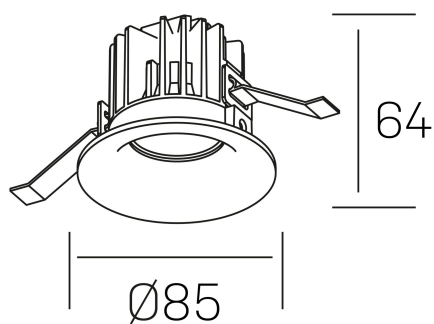

luxo
K50150.01.RF.WH-WH.38.ST.9.27

DETALLES GENERALES

INSTALACIÓN	Recessed with Frame
COLOR EXT-INT	Blanco
DIRECCIÓN DE LA LUZ	Fijo
ÁNGULO DEL HAZ DE LUZ	38°
INT-EXT ESTANQUEIDAD	IP32
MATERIAL	Aluminio
RESISTENCIA MECÁNICA	IK05
USO	Interior
GARANTÍA	3 años

DETALLES ELÉCTRICOS

FUENTE DE LUZ	LED
POTENCIA	8W
TEMPERATURA DE COLOR	2700K
FLUJO LUMÍNICO	780 Lm
EFICIENCIA LUMÍNICA	92 Lm/W
DIMABLE	Sin regulación
DRIVER	Remoto
CLASE DE SEGURIDAD	II
ÍNDICE DE REPRODUCCIÓN CROMÁTICA	CRI>90
TENSIÓN	220-240 V
FREQUENCY	50-60 Hz
CORRIENTE	200 mA
VIDA UTIL	35.000h

DIMENSIONES GENERALES

DIMENSIÓN	Ø 85 mm
AGUJERO DE CORTE	Ø 76 mm
ALTURA	h 65 mm
DIMENSIONES DE EMBALAJE	100 × 100 × 100 mm
PESO NETO	0.23

*Puede haber una reducción máx. del 15% en el dato de los acabados distintos al blanco.