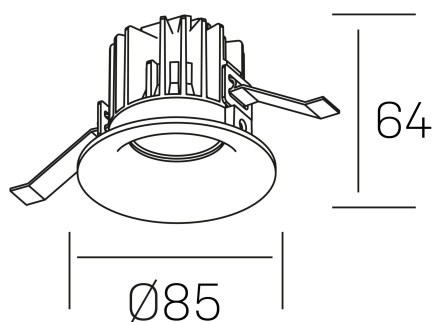

#### DETALLES GENERALES

INSTALACIÓN	Recessed with Frame
COLOR EXT-INT	Blanco
DIRECCIÓN DE LA LUZ	Fijo
ÁNGULO DEL HAZ DE LUZ	25°
INT-EXT ESTANQUEIDAD	IP32
MATERIAL	Aluminio
RESISTENCIA MECÁNICA	IK05
USO	Interior
GARANTÍA	5 años

#### DETALLES ELÉCTRICOS

FUENTE DE LUZ	LED
POTENCIA	8W
TEMPERATURA DE COLOR	4000K
FLUJO LUMÍNICO	860 Lm
EFICIENCIA LUMÍNICA	100 Lm/W
DIMABLE	PUSH
DRIVER	Remoto
CLASE DE SEGURIDAD	II
ÍNDICE DE REPRODUCCIÓN CROMÁTICA	CRI>90
TENSIÓN	220-240 V
FREQUENCY	50-60 Hz
CORRIENTE	200 mA
VIDA UTIL	50.000h

**luxo**  
K50150.01.RF.WH-WH.25.ST.9.40.PU

#### DIMENSIONES GENERALES

DIMENSIÓN	Ø 85 mm
AGUJERO DE CORTE	Ø 76 mm
ALTURA	h 65 mm
DIMENSIONES DE EMBALAJE	100 × 100 × 100 mm
PESO NETO	0.23

\*Puede haber una reducción máx. del 15% en el dato de los acabados distintos al blanco.