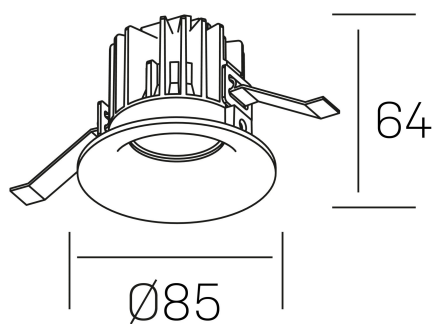

#### DETALLES GENERALES

INSTALACIÓN	Recessed with Frame
COLOR EXT-INT	Blanco
DIRECCIÓN DE LA LUZ	Fijo
ÁNGULO DEL HAZ DE LUZ	25°
INT-EXT ESTANQUEIDAD	IP32
MATERIAL	Aluminio
RESISTENCIA MECÁNICA	IK05
USO	Interior
GARANTÍA	3 años

#### DETALLES ELÉCTRICOS

FUENTE DE LUZ	LED
POTENCIA	8W
TEMPERATURA DE COLOR	4000K
FLUJO LUMÍNICO	860 Lm
EFICIENCIA LUMÍNICA	100 Lm/W
DIMABLE	PUSH
DRIVER	Remoto
CLASE DE SEGURIDAD	II
ÍNDICE DE REPRODUCCIÓN CROMÁTICA	CRI>90
TENSIÓN	220-240 V
FREQUENCY	50-60 Hz
CORRIENTE	200 mA
VIDA UTIL	35.000h

**luxo**  
K50150.01.RF.WH-WH.25.ST.9.40.PU

#### DIMENSIONES GENERALES

DIMENSIÓN	Ø 85 mm
AGUJERO DE CORTE	Ø 76 mm
ALTURA	h 65 mm
DIMENSIONES DE EMBALAJE	100 × 100 × 100 mm
PESO NETO	0.23

\*Puede haber una reducción máx. del 15% en el dato de los acabados distintos al blanco.