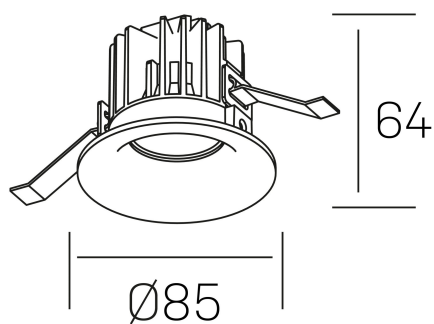

#### DETALLES GENERALES

INSTALACIÓN	Recessed with Frame
COLOR EXT-INT	Blanco
DIRECCIÓN DE LA LUZ	Fijo
ÁNGULO DEL HAZ DE LUZ	25°
INT-EXT ESTANQUEIDAD	IP32
MATERIAL	Aluminio
RESISTENCIA MECÁNICA	IK05
USO	Interior
GARANTÍA	5 años

#### DETALLES ELÉCTRICOS

FUENTE DE LUZ	LED
POTENCIA	8W
TEMPERATURA DE COLOR	4000K
FLUJO LUMÍNICO	860 Lm
EFICIENCIA LUMÍNICA	100 Lm/W
DIMABLE	PHASE CUT
DRIVER	Remoto
CLASE DE SEGURIDAD	II
ÍNDICE DE REPRODUCCIÓN CROMÁTICA	CRI>90
TENSIÓN	220-240 V
FREQUENCY	50-60 Hz
CORRIENTE	200 mA
VIDA UTIL	50.000h

#### DIMENSIONES GENERALES

DIMENSIÓN	Ø 85 mm
AGUJERO DE CORTE	Ø 76 mm
ALTURA	h 65 mm
DIMENSIONES DE EMBALAJE	100 × 100 × 100 mm
PESO NETO	0.23

\*Puede haber una reducción máx. del 15% en el dato de los acabados distintos al blanco.