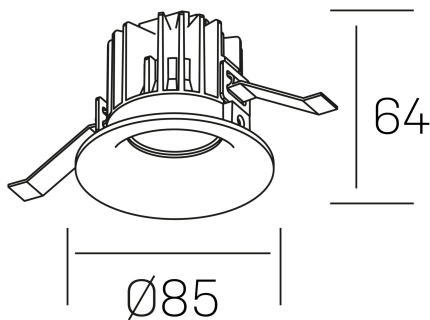

luxo
K50150.01.RF.WH-WH.25.ST.9.40.PC

DETALLES GENERALES

INSTALACIÓN	Recessed with Frame
COLOR EXT-INT	Blanco
DIRECCIÓN DE LA LUZ	Fijo
ÁNGULO DEL HAZ DE LUZ	25°
INT-EXT ESTANQUEIDAD	IP32
MATERIAL	Aluminio
RESISTENCIA MECÁNICA	IK05
USO	Interior
GARANTÍA	3 años

DETALLES ELÉCTRICOS

FUENTE DE LUZ	LED
POTENCIA	8W
TEMPERATURA DE COLOR	4000K
FLUJO LUMÍNICO	860 Lm
EFICIENCIA LUMÍNICA	100 Lm/W
DIMABLE	PHASE CUT
DRIVER	Remoto
CLASE DE SEGURIDAD	II
ÍNDICE DE REPRODUCCIÓN CROMÁTICA	CRI>90
TENSIÓN	220-240 V
FREQUENCY	50-60 Hz
CORRIENTE	200 mA
VIDA UTIL	35.000h

DIMENSIONES GENERALES

DIMENSIÓN	Ø 85 mm
AGUJERO DE CORTE	Ø 76 mm
ALTURA	h 65 mm
DIMENSIONES DE EMBALAJE	100 × 100 × 100 mm
PESO NETO	0.23

*Puede haber una reducción máx. del 15% en el dato de los acabados distintos al blanco.