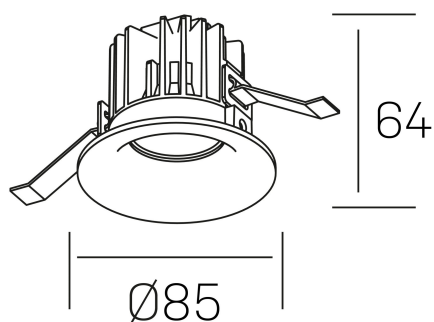

**luxo**  
K50150.01.RF.WH-WH.25.ST.9.40

#### DETALLES GENERALES

INSTALACIÓN	Recessed with Frame
COLOR EXT-INT	Blanco
DIRECCIÓN DE LA LUZ	Fijo
ÁNGULO DEL HAZ DE LUZ	25°
INT-EXT ESTANQUEIDAD	IP32
MATERIAL	Aluminio
RESISTENCIA MECÁNICA	IK05
USO	Interior
GARANTÍA	3 años

#### DIMENSIONES GENERALES

DIMENSIÓN	Ø 85 mm
AGUJERO DE CORTE	Ø 76 mm
ALTURA	h 65 mm
DIMENSIONES DE EMBALAJE	100 × 100 × 100 mm
PESO NETO	0.23

\*Puede haber una reducción máx. del 15% en el dato de los acabados distintos al blanco.