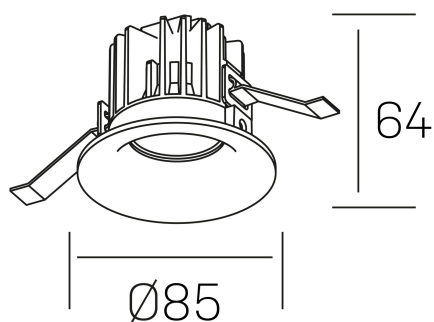

#### DETALLES GENERALES

INSTALACIÓN	Recessed with Frame
COLOR EXT-INT	Blanco
DIRECCIÓN DE LA LUZ	Fijo
ÁNGULO DEL HAZ DE LUZ	25º
INT-EXT ESTANQUEIDAD	IP32
MATERIAL	Aluminio
RESISTENCIA MECÁNICA	IK05
USO	Interior
GARANTÍA	5 años

#### DETALLES ELÉCTRICOS

FUENTE DE LUZ	LED
POTENCIA	8W
TEMPERATURA DE COLOR	3000K
FLUJO LUMÍNICO	800 Lm
EFICIENCIA LUMÍNICA	95 Lm/W
DIMABLE	PHASE CUT
DRIVER	Remoto
CLASE DE SEGURIDAD	II
ÍNDICE DE REPRODUCCIÓN CROMÁTICA	CRI>90
TENSIÓN	220-240 V
CORRIENTE	200 mA
UGR	<19
VIDA UTIL	50.000h

#### DIMENSIONES GENERALES

DIMENSIÓN	Ø 85 mm
AGUJERO DE CORTE	Ø 76 mm
ALTURA	h 65 mm
DIMENSIONES DE EMBALAJE	100 × 100 × 100 mm
PESO NETO	0.23

\*Puede haber una reducción máx. del 15% en el dato de los acabados distintos al blanco.