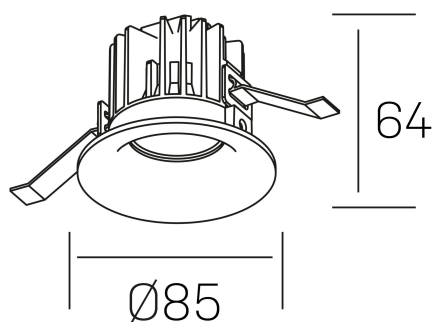

luxo
K50150.01.RF.WH-WH.25.ST.9.30

DETALLES GENERALES

| | |
|-----------------------|---------------------|
| INSTALACIÓN | Recessed with Frame |
| COLOR EXT-INT | Blanco |
| DIRECCIÓN DE LA LUZ | Fijo |
| ÁNGULO DEL HAZ DE LUZ | 25° |
| INT-EXT ESTANQUEIDAD | IP32 |
| MATERIAL | Aluminio |
| RESISTENCIA MECÁNICA | IK05 |
| USO | Interior |
| GARANTÍA | 5 años |

DETALLES ELÉCTRICOS

| | |
|----------------------------------|----------------|
| FUENTE DE LUZ | LED |
| POTENCIA | 8W |
| TEMPERATURA DE COLOR | 3000K |
| FLUJO LUMÍNICO | 800 Lm |
| EFICIENCIA LUMÍNICA | 95 Lm/W |
| DIMABLE | Sin regulación |
| DRIVER | Remoto |
| CLASE DE SEGURIDAD | II |
| ÍNDICE DE REPRODUCCIÓN CROMÁTICA | CRI>90 |
| TENSIÓN | 220-240 V |
| FREQUENCY | 50-60 Hz |
| CORRIENTE | 200 mA |
| VIDA UTIL | 50.000h |

DIMENSIONES GENERALES

| | |
|-------------------------|--------------------|
| DIMENSIÓN | Ø 85 mm |
| AGUJERO DE CORTE | Ø 76 mm |
| ALTURA | h 65 mm |
| DIMENSIONES DE EMBALAJE | 100 × 100 × 100 mm |
| PESO NETO | 0.23 |