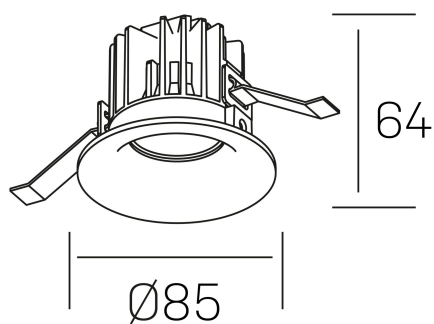

luxo
K50150.01.RF.WH-WH.25.ST.9.27.PU

DETALLES GENERALES

INSTALACIÓN	Recessed with Frame
COLOR EXT-INT	Blanco
DIRECCIÓN DE LA LUZ	Fijo
ÁNGULO DEL HAZ DE LUZ	25º
INT-EXT ESTANQUEIDAD	IP32
MATERIAL	Aluminio
RESISTENCIA MECÁNICA	IK05
USO	Interior
GARANTÍA	5 años

DETALLES ELÉCTRICOS

FUENTE DE LUZ	LED
POTENCIA	8W
TEMPERATURA DE COLOR	2700K
FLUJO LUMÍNICO	780 Lm
EFICIENCIA LUMÍNICA	92 Lm/W
DIMABLE	PUSH
DRIVER	Remoto
CLASE DE SEGURIDAD	II
ÍNDICE DE REPRODUCCIÓN CROMÁTICA	CRI>90
TENSIÓN	220-240 V
CORRIENTE	200 mA
UGR	<19
VIDA UTIL	50.000h

DIMENSIONES GENERALES

DIMENSIÓN	Ø 85 mm
AGUJERO DE CORTE	Ø 76 mm
ALTURA	h 65 mm
DIMENSIONES DE EMBALAJE	100 × 100 × 100 mm
PESO NETO	0.23

*Puede haber una reducción máx. del 15% en el dato de los acabados distintos al blanco.