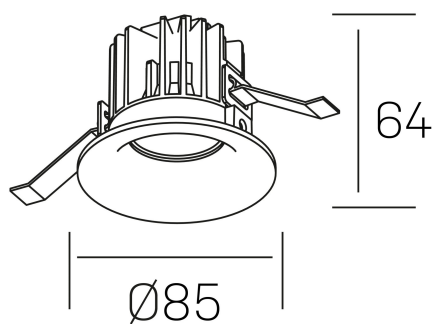

**luxo**  
K50150.01.RF.WH-WH.25.ST.9.27.PU

#### DETALLES GENERALES

INSTALACIÓN	Recessed with Frame
COLOR EXT-INT	Blanco
DIRECCIÓN DE LA LUZ	Fijo
ÁNGULO DEL HAZ DE LUZ	25°
INT-EXT ESTANQUEIDAD	IP32
MATERIAL	Aluminio
RESISTENCIA MECÁNICA	IK05
USO	Interior
GARANTÍA	5 años

#### DETALLES ELÉCTRICOS

FUENTE DE LUZ	LED
POTENCIA	8W
TEMPERATURA DE COLOR	2700K
FLUJO LUMÍNICO	780 Lm
EFICIENCIA LUMÍNICA	92 Lm/W
DIMABLE	PUSH
DRIVER	Remoto
CLASE DE SEGURIDAD	II
ÍNDICE DE REPRODUCCIÓN CROMÁTICA	CRI>90
TENSIÓN	220-240 V
FREQUENCY	50-60 Hz
CORRIENTE	200 mA
VIDA UTIL	50.000h

#### DIMENSIONES GENERALES

DIMENSIÓN	Ø 85 mm
AGUJERO DE CORTE	Ø 76 mm
ALTURA	h 65 mm
DIMENSIONES DE EMBALAJE	100 × 100 × 100 mm
PESO NETO	0.23

\*Puede haber una reducción máx. del 15% en el dato de los acabados distintos al blanco.