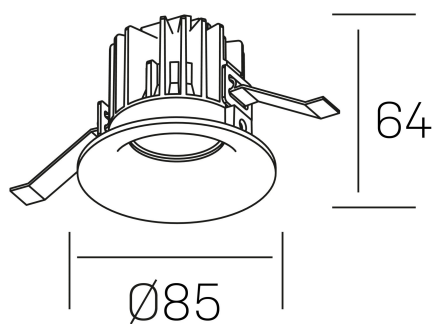

DETALLES GENERALES

INSTALACIÓN	Recessed with Frame
COLOR EXT-INT	Blanco
DIRECCIÓN DE LA LUZ	Fijo
ÁNGULO DEL HAZ DE LUZ	25°
INT-EXT ESTANQUEIDAD	IP32
MATERIAL	Aluminio
RESISTENCIA MECÁNICA	IK05
USO	Interior
GARANTÍA	3 años

DETALLES ELÉCTRICOS

FUENTE DE LUZ	LED
POTENCIA	8W
TEMPERATURA DE COLOR	2700K
FLUJO LUMÍNICO	780 Lm
EFICIENCIA LUMÍNICA	92 Lm/W
DIMABLE	PHASE CUT
DRIVER	Remoto
CLASE DE SEGURIDAD	II
ÍNDICE DE REPRODUCCIÓN CROMÁTICA	CRI>90
TENSIÓN	220-240 V
FREQUENCY	50-60 Hz
CORRIENTE	200 mA
VIDA UTIL	35.000h

luxo
K50150.01.RF.WH-WH.25.ST.9.27.PC

DIMENSIONES GENERALES

DIMENSIÓN	Ø 85 mm
AGUJERO DE CORTE	Ø 76 mm
ALTURA	h 65 mm
DIMENSIONES DE EMBALAJE	100 × 100 × 100 mm
PESO NETO	0.23

*Puede haber una reducción máx. del 15% en el dato de los acabados distintos al blanco.