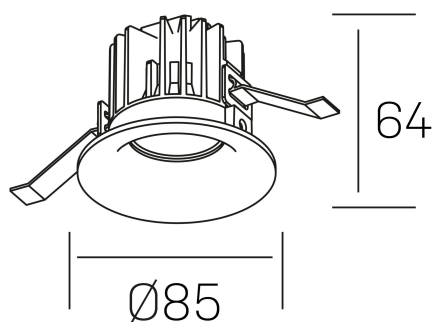

luxo
K50150.01.RF.WH-WH.25.ST.9.27.D1

DETALLES GENERALES

INSTALACIÓN	Recessed with Frame
COLOR EXT-INT	Blanco
DIRECCIÓN DE LA LUZ	Fijo
ÁNGULO DEL HAZ DE LUZ	25°
INT-EXT ESTANQUEIDAD	IP32
MATERIAL	Aluminio
RESISTENCIA MECÁNICA	IK05
USO	Interior
GARANTÍA	3 años

DETALLES ELÉCTRICOS

FUENTE DE LUZ	LED
POTENCIA	8W
TEMPERATURA DE COLOR	2700K
FLUJO LUMÍNICO	780 Lm
EFICIENCIA LUMÍNICA	92 Lm/W
DIMABLE	1.10v
DRIVER	Remoto
CLASE DE SEGURIDAD	II
ÍNDICE DE REPRODUCCIÓN CROMÁTICA	CRI>90
TENSIÓN	220-240 V
FREQUENCY	50-60 Hz
CORRIENTE	200 mA
VIDA UTIL	35.000h

DIMENSIONES GENERALES

DIMENSIÓN	Ø 85 mm
AGUJERO DE CORTE	Ø 76 mm
ALTURA	h 65 mm
DIMENSIONES DE EMBALAJE	100 × 100 × 100 mm
PESO NETO	0.23

*Puede haber una reducción máx. del 15% en el dato de los acabados distintos al blanco.