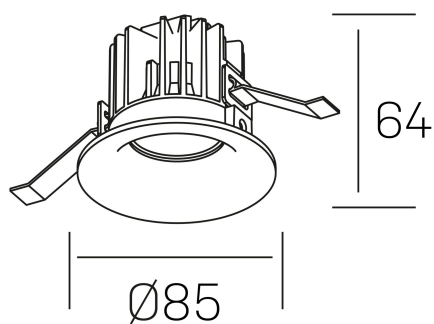

luxo
K50150.01.RF.WH-WH.15.ST.9.40.DA

DETALLES GENERALES

INSTALACIÓN	Recessed with Frame
COLOR EXT-INT	Blanco
DIRECCIÓN DE LA LUZ	Fijo
ÁNGULO DEL HAZ DE LUZ	15°
INT-EXT ESTANQUEIDAD	IP32
MATERIAL	Aluminio
RESISTENCIA MECÁNICA	IK05
USO	Interior
GARANTÍA	5 años

DETALLES ELÉCTRICOS

FUENTE DE LUZ	LED
POTENCIA	8W
TEMPERATURA DE COLOR	4000K
FLUJO LUMÍNICO	860 Lm
EFICIENCIA LUMÍNICA	100 Lm/W
DIMABLE	DALI
DRIVER	Remoto
CLASE DE SEGURIDAD	II
ÍNDICE DE REPRODUCCIÓN CROMÁTICA	CRI>90
TENSIÓN	220-240 V
FREQUENCY	50-60 Hz
CORRIENTE	200 mA
VIDA UTIL	50.000h

DIMENSIONES GENERALES

DIMENSIÓN	Ø 85 mm
AGUJERO DE CORTE	Ø 76 mm
ALTURA	h 65 mm
DIMENSIONES DE EMBALAJE	100 × 100 × 100 mm
PESO NETO	0.23

*Puede haber una reducción máx. del 15% en el dato de los acabados distintos al blanco.