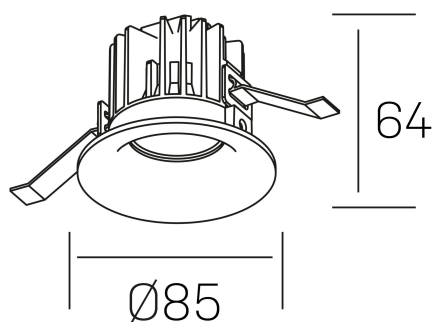

luxo
K50150.01.RF.WH-WH.15.ST.9.40.D1

DETALLES GENERALES

INSTALACIÓN	Recessed with Frame
COLOR EXT-INT	Blanco
DIRECCIÓN DE LA LUZ	Fijo
ÁNGULO DEL HAZ DE LUZ	15°
INT-EXT ESTANQUEIDAD	IP32
MATERIAL	Aluminio
RESISTENCIA MECÁNICA	IK05
USO	Interior
GARANTÍA	5 años

DETALLES ELÉCTRICOS

FUENTE DE LUZ	LED
POTENCIA	8W
TEMPERATURA DE COLOR	4000K
FLUJO LUMÍNICO	860 Lm
EFICIENCIA LUMÍNICA	100 Lm/W
DIMABLE	1.10v
DRIVER	Remoto
CLASE DE SEGURIDAD	II
ÍNDICE DE REPRODUCCIÓN CROMÁTICA	CRI>90
TENSIÓN	220-240 V
FREQUENCY	50-60 Hz
CORRIENTE	200 mA
VIDA UTIL	50.000h

DIMENSIONES GENERALES

DIMENSIÓN	Ø 85 mm
AGUJERO DE CORTE	Ø 76 mm
ALTURA	h 65 mm
DIMENSIONES DE EMBALAJE	100 × 100 × 100 mm
PESO NETO	0.23

*Puede haber una reducción máx. del 15% en el dato de los acabados distintos al blanco.