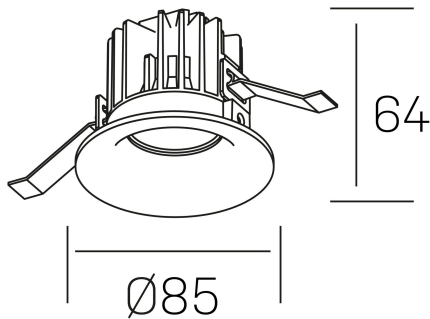

**luxo**  
K50150.01.RF.WH-WH.15.ST.9.40.D1

## DETALLES GENERALES

INSTALACIÓN	Recessed with Frame
COLOR EXT-INT	Blanco
DIRECCIÓN DE LA LUZ	Fijo
ÁNGULO DEL HAZ DE LUZ	15°
INT-EXT ESTANQUEIDAD	IP32
MATERIAL	Aluminio
RESISTENCIA MECÁNICA	IK05
USO	Interior
GARANTÍA	3 años

## DETALLES ELÉCTRICOS

FUENTE DE LUZ	LED
POTENCIA	8W
TEMPERATURA DE COLOR	4000K
FLUJO LUMÍNICO	860 Lm
EFICIENCIA LUMÍNICA	100 Lm/W
DIMABLE	1.10v
DRIVER	Remoto
CLASE DE SEGURIDAD	II
ÍNDICE DE REPRODUCCIÓN CROMÁTICA	CRI>90
TENSIÓN	220-240 V
FREQUENCY	50-60 Hz
CORRIENTE	200 mA
VIDA UTIL	35.000h

## DIMENSIONES GENERALES

DIMENSIÓN	Ø 85 mm
AGUJERO DE CORTE	Ø 76 mm
ALTURA	h 65 mm
DIMENSIONES DE EMBALAJE	100 × 100 × 100 mm
PESO NETO	0.23

\*Puede haber una reducción máx. del 15% en el dato de los acabados distintos al blanco.