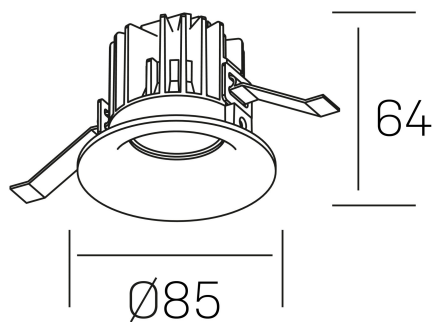

luxo
K50150.01.RF.WH-WH.15.ST.9.40

DETALLES GENERALES

INSTALACIÓN	Recessed with Frame
COLOR EXT-INT	Blanco
DIRECCIÓN DE LA LUZ	Fijo
ÁNGULO DEL HAZ DE LUZ	15°
INT-EXT ESTANQUEIDAD	IP32
MATERIAL	Aluminio
RESISTENCIA MECÁNICA	IK05
USO	Interior
GARANTÍA	3 años

DETALLES ELÉCTRICOS

FUENTE DE LUZ	LED
POTENCIA	8W
TEMPERATURA DE COLOR	4000K
FLUJO LUMÍNICO	860 Lm
EFICIENCIA LUMÍNICA	100 Lm/W
DIMABLE	Sin regulación
DRIVER	Remoto
CLASE DE SEGURIDAD	II
ÍNDICE DE REPRODUCCIÓN CROMÁTICA	CRI>90
TENSIÓN	220-240 V
FREQUENCY	50-60 Hz
CORRIENTE	200 mA
VIDA UTIL	35.000h

DIMENSIONES GENERALES

DIMENSIÓN	Ø 85 mm
AGUJERO DE CORTE	Ø 76 mm
ALTURA	h 65 mm
DIMENSIONES DE EMBALAJE	100 × 100 × 100 mm
PESO NETO	0.23

*Puede haber una reducción máx. del 15% en el dato de los acabados distintos al blanco.