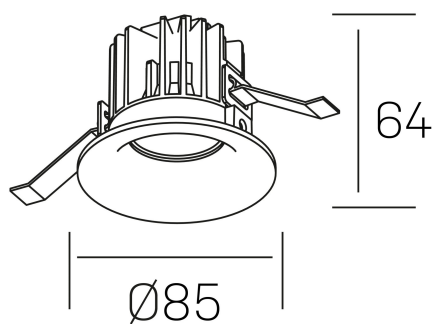

luxo
K50150.01.RF.WH-WH.15.ST.9.30

DETALLES GENERALES

INSTALACIÓN	Recessed with Frame
COLOR EXT-INT	Blanco
DIRECCIÓN DE LA LUZ	Fijo
ÁNGULO DEL HAZ DE LUZ	15°
INT-EXT ESTANQUEIDAD	IP32
MATERIAL	Aluminio
RESISTENCIA MECÁNICA	IK05
USO	Interior
GARANTÍA	5 años

DETALLES ELÉCTRICOS

FUENTE DE LUZ	LED
POTENCIA	8W
TEMPERATURA DE COLOR	3000K
FLUJO LUMÍNICO	800 Lm
EFICIENCIA LUMÍNICA	95 Lm/W
DIMABLE	Sin regulación
DRIVER	Remoto
CLASE DE SEGURIDAD	II
ÍNDICE DE REPRODUCCIÓN CROMÁTICA	CRI>90
TENSIÓN	220-240 V
FREQUENCY	50-60 Hz
CORRIENTE	200 mA
VIDA UTIL	50.000h

DIMENSIONES GENERALES

DIMENSIÓN	Ø 85 mm
AGUJERO DE CORTE	Ø 76 mm
ALTURA	h 65 mm
DIMENSIONES DE EMBALAJE	100 × 100 × 100 mm
PESO NETO	0.23

*Puede haber una reducción máx. del 15% en el dato de los acabados distintos al blanco.