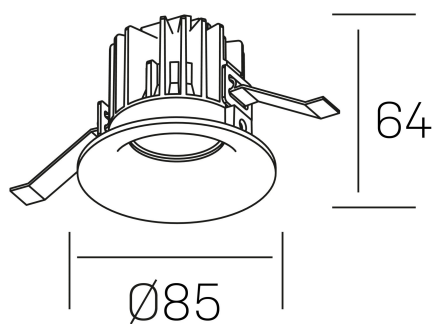

DETALLES GENERALES

INSTALACIÓN	Recessed with Frame
COLOR EXT-INT	Blanco
DIRECCIÓN DE LA LUZ	Fijo
ÁNGULO DEL HAZ DE LUZ	15°
INT-EXT ESTANQUEIDAD	IP32
MATERIAL	Aluminio
RESISTENCIA MECÁNICA	IK05
USO	Interior
GARANTÍA	3 años

DETALLES ELÉCTRICOS

FUENTE DE LUZ	LED
POTENCIA	8W
TEMPERATURA DE COLOR	2700K
FLUJO LUMÍNICO	780 Lm
EFICIENCIA LUMÍNICA	92 Lm/W
DIMABLE	PUSH
DRIVER	Remoto
CLASE DE SEGURIDAD	II
ÍNDICE DE REPRODUCCIÓN CROMÁTICA	CRI>90
TENSIÓN	220-240 V
FREQUENCY	50-60 Hz
CORRIENTE	200 mA
VIDA UTIL	35.000h

luxo
K50150.01.RF.WH-WH.15.ST.9.27.PU

DIMENSIONES GENERALES

DIMENSIÓN	Ø 85 mm
AGUJERO DE CORTE	Ø 76 mm
ALTURA	h 65 mm
DIMENSIONES DE EMBALAJE	100 × 100 × 100 mm
PESO NETO	0.23

*Puede haber una reducción máx. del 15% en el dato de los acabados distintos al blanco.