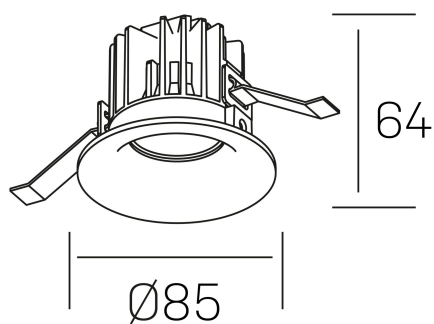

luxo
K50150.01.RF.WH-WH.15.ST.9.27.PU

DETALLES GENERALES

INSTALACIÓN	Recessed with Frame
COLOR EXT-INT	Blanco
DIRECCIÓN DE LA LUZ	Fijo
ÁNGULO DEL HAZ DE LUZ	15º
INT-EXT ESTANQUEIDAD	IP32
MATERIAL	Aluminio
RESISTENCIA MECÁNICA	IK05
USO	Interior
GARANTÍA	5 años

DETALLES ELÉCTRICOS

FUENTE DE LUZ	LED
POTENCIA	8W
TEMPERATURA DE COLOR	2700K
FLUJO LUMÍNICO	780 Lm
EFICIENCIA LUMÍNICA	92 Lm/W
DIMABLE	PUSH
DRIVER	Remoto
CLASE DE SEGURIDAD	II
ÍNDICE DE REPRODUCCIÓN CROMÁTICA	CRI>90
TENSIÓN	220-240 V
CORRIENTE	200 mA
UGR	<19
VIDA UTIL	50.000h

DIMENSIONES GENERALES

DIMENSIÓN	Ø 85 mm
AGUJERO DE CORTE	Ø 76 mm
ALTURA	h 65 mm
DIMENSIONES DE EMBALAJE	100 × 100 × 100 mm
PESO NETO	0.23

*Puede haber una reducción máx. del 15% en el dato de los acabados distintos al blanco.