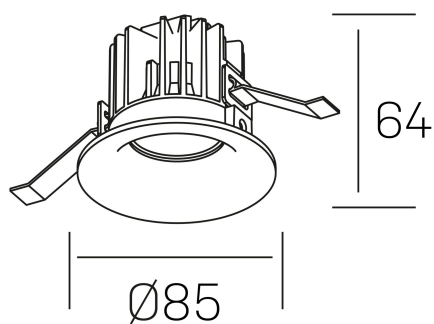

luxo
K50150.01.RF.WH-WH.15.ST.9.27.DA

DETALLES GENERALES

INSTALACIÓN	Recessed with Frame
COLOR EXT-INT	Blanco
DIRECCIÓN DE LA LUZ	Fijo
ÁNGULO DEL HAZ DE LUZ	15º
INT-EXT ESTANQUEIDAD	IP32
MATERIAL	Aluminio
RESISTENCIA MECÁNICA	IK05
USO	Interior
GARANTÍA	5 años

DETALLES ELÉCTRICOS

FUENTE DE LUZ	LED
POTENCIA	8W
TEMPERATURA DE COLOR	2700K
FLUJO LUMÍNICO	780 Lm
EFICIENCIA LUMÍNICA	92 Lm/W
DIMABLE	DALI
DRIVER	Remoto
CLASE DE SEGURIDAD	II
ÍNDICE DE REPRODUCCIÓN CROMÁTICA	CRI>90
TENSIÓN	220-240 V
CORRIENTE	200 mA
UGR	<19
VIDA UTIL	50.000h

DIMENSIONES GENERALES

DIMENSIÓN	Ø 85 mm
AGUJERO DE CORTE	Ø 76 mm
ALTURA	h 65 mm
DIMENSIONES DE EMBALAJE	100 × 100 × 100 mm
PESO NETO	0.23

*Puede haber una reducción máx. del 15% en el dato de los acabados distintos al blanco.