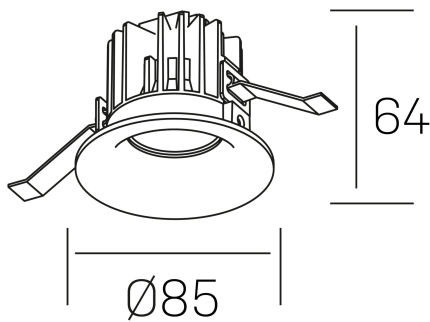

**luxo**  
K50150.01.RF.WH-WH.15.ST.9.27.D1

#### DETALLES GENERALES

INSTALACIÓN	Recessed with Frame
COLOR EXT-INT	Blanco
DIRECCIÓN DE LA LUZ	Fijo
ÁNGULO DEL HAZ DE LUZ	15°
INT-EXT ESTANQUEIDAD	IP32
MATERIAL	Aluminio
RESISTENCIA MECÁNICA	IK05
USO	Interior
GARANTÍA	3 años

#### DETALLES ELÉCTRICOS

FUENTE DE LUZ	LED
POTENCIA	8W
TEMPERATURA DE COLOR	2700K
FLUJO LUMÍNICO	780 Lm
EFICIENCIA LUMÍNICA	92 Lm/W
DIMABLE	1.10v
DRIVER	Remoto
CLASE DE SEGURIDAD	II
ÍNDICE DE REPRODUCCIÓN CROMÁTICA	CRI>90
TENSIÓN	220-240 V
FREQUENCY	50-60 Hz
CORRIENTE	200 mA
VIDA UTIL	35.000h

#### DIMENSIONES GENERALES

DIMENSIÓN	Ø 85 mm
AGUJERO DE CORTE	Ø 76 mm
ALTURA	h 65 mm
DIMENSIONES DE EMBALAJE	100 × 100 × 100 mm
PESO NETO	0.23

\*Puede haber una reducción máx. del 15% en el dato de los acabados distintos al blanco.