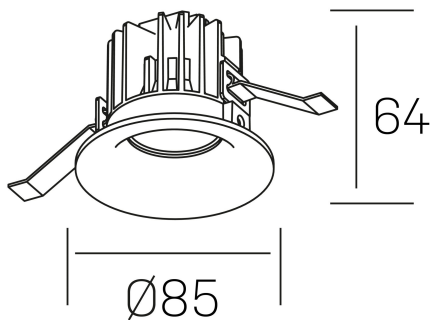

luxo
K50150.01.RF.WH-WH.15.ST.9.27

DETALLES GENERALES

INSTALACIÓN	Recessed with Frame
COLOR EXT-INT	Blanco
DIRECCIÓN DE LA LUZ	Fijo
ÁNGULO DEL HAZ DE LUZ	15°
INT-EXT ESTANQUEIDAD	IP32
MATERIAL	Aluminio
RESISTENCIA MECÁNICA	IK05
USO	Interior
GARANTÍA	5 años

DETALLES ELÉCTRICOS

FUENTE DE LUZ	LED
POTENCIA	8W
TEMPERATURA DE COLOR	2700K
FLUJO LUMÍNICO	780 Lm
EFICIENCIA LUMÍNICA	92 Lm/W
DIMABLE	Sin regulación
DRIVER	Remoto
CLASE DE SEGURIDAD	II
ÍNDICE DE REPRODUCCIÓN CROMÁTICA	CRI>90
TENSIÓN	220-240 V
FREQUENCY	50-60 Hz
CORRIENTE	200 mA
VIDA UTIL	50.000h

DIMENSIONES GENERALES

DIMENSIÓN	Ø 85 mm
AGUJERO DE CORTE	Ø 76 mm
ALTURA	h 65 mm
DIMENSIONES DE EMBALAJE	100 × 100 × 100 mm
PESO NETO	0.23

*Puede haber una reducción máx. del 15% en el dato de los acabados distintos al blanco.