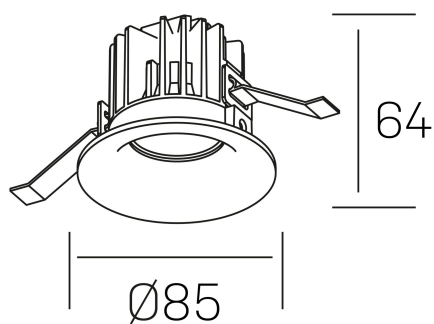

luxo
K50150.01.RF.BK-BK.60.ST.9.40.PU

DETALLES GENERALES

INSTALACIÓN	Recessed with Frame
COLOR EXT-INT	Negro
DIRECCIÓN DE LA LUZ	Fijo
ÁNGULO DEL HAZ DE LUZ	60°
INT-EXT ESTANQUEIDAD	IP32
MATERIAL	Aluminio
RESISTENCIA MECÁNICA	IK05
USO	Interior
GARANTÍA	5 años

DETALLES ELÉCTRICOS

FUENTE DE LUZ	LED
POTENCIA	8W
TEMPERATURA DE COLOR	4000K
FLUJO LUMÍNICO	860 Lm
EFICIENCIA LUMÍNICA	100 Lm/W
DIMABLE	PUSH
DRIVER	Remoto
CLASE DE SEGURIDAD	II
ÍNDICE DE REPRODUCCIÓN CROMÁTICA	CRI>90
TENSIÓN	220-240 V
FREQUENCY	50-60 Hz
CORRIENTE	200 mA
VIDA UTIL	50.000h

DIMENSIONES GENERALES

DIMENSIÓN	Ø 85 mm
AGUJERO DE CORTE	Ø 76 mm
ALTURA	h 65 mm
DIMENSIONES DE EMBALAJE	100 × 100 × 100 mm
PESO NETO	0.23

*Puede haber una reducción máx. del 15% en el dato de los acabados distintos al blanco.