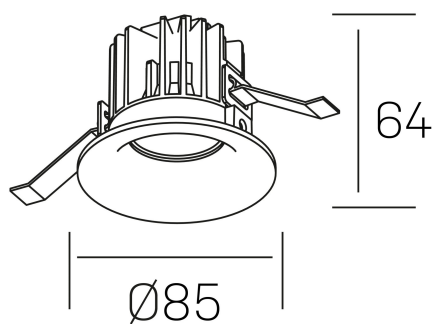

luxo
K50150.01.RF.BK-BK.60.ST.9.40.PU

DETALLES GENERALES

INSTALACIÓN	Recessed with Frame
COLOR EXT-INT	Negro
DIRECCIÓN DE LA LUZ	Fijo
ÁNGULO DEL HAZ DE LUZ	60°
INT-EXT ESTANQUEIDAD	IP32
MATERIAL	Aluminio
RESISTENCIA MECÁNICA	IK05
USO	Interior
GARANTÍA	3 años

DETALLES ELÉCTRICOS

FUENTE DE LUZ	LED
POTENCIA	8W
TEMPERATURA DE COLOR	4000K
FLUJO LUMÍNICO	860 Lm
EFICIENCIA LUMÍNICA	100 Lm/W
DIMABLE	PUSH
DRIVER	Remoto
CLASE DE SEGURIDAD	II
ÍNDICE DE REPRODUCCIÓN CROMÁTICA	CRI>90
TENSIÓN	220-240 V
FREQUENCY	50-60 Hz
CORRIENTE	200 mA
VIDA UTIL	35.000h

DIMENSIONES GENERALES

DIMENSIÓN	Ø 85 mm
AGUJERO DE CORTE	Ø 76 mm
ALTURA	h 65 mm
DIMENSIONES DE EMBALAJE	100 × 100 × 100 mm
PESO NETO	0.23

*Puede haber una reducción máx. del 15% en el dato de los acabados distintos al blanco.