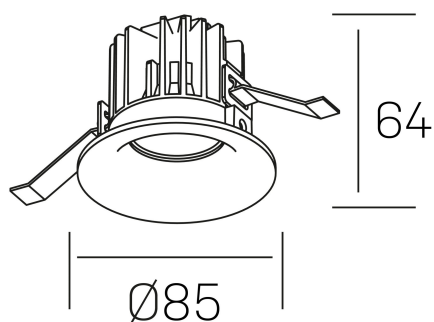

#### DETALLES GENERALES

INSTALACIÓN	Recessed with Frame
COLOR EXT-INT	Negro
DIRECCIÓN DE LA LUZ	Fijo
ÁNGULO DEL HAZ DE LUZ	60°
INT-EXT ESTANQUEIDAD	IP32
MATERIAL	Aluminio
RESISTENCIA MECÁNICA	IK05
USO	Interior
GARANTÍA	3 años

#### DETALLES ELÉCTRICOS

FUENTE DE LUZ	LED
POTENCIA	8W
TEMPERATURA DE COLOR	4000K
FLUJO LUMÍNICO	860 Lm
EFICIENCIA LUMÍNICA	100 Lm/W
DIMABLE	PHASE CUT
DRIVER	Remoto
CLASE DE SEGURIDAD	II
ÍNDICE DE REPRODUCCIÓN CROMÁTICA	CRI>90
TENSIÓN	220-240 V
FREQUENCY	50-60 Hz
CORRIENTE	200 mA
VIDA UTIL	35.000h

#### DIMENSIONES GENERALES

DIMENSIÓN	Ø 85 mm
AGUJERO DE CORTE	Ø 76 mm
ALTURA	h 65 mm
DIMENSIONES DE EMBALAJE	100 × 100 × 100 mm
PESO NETO	0.23

\*Puede haber una reducción máx. del 15% en el dato de los acabados distintos al blanco.