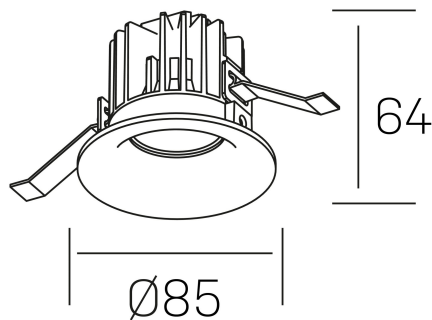

luxo
K50150.01.RF.BK-BK.60.ST.9.40.DA

DETALLES GENERALES

INSTALACIÓN	Recessed with Frame
COLOR EXT-INT	Negro
DIRECCIÓN DE LA LUZ	Fijo
ÁNGULO DEL HAZ DE LUZ	60°
INT-EXT ESTANQUEIDAD	IP32
MATERIAL	Aluminio
RESISTENCIA MECÁNICA	IK05
USO	Interior
GARANTÍA	3 años

DETALLES ELÉCTRICOS

FUENTE DE LUZ	LED
POTENCIA	8W
TEMPERATURA DE COLOR	4000K
FLUJO LUMÍNICO	860 Lm
EFICIENCIA LUMÍNICA	100 Lm/W
DIMABLE	DALI
DRIVER	Remoto
CLASE DE SEGURIDAD	II
ÍNDICE DE REPRODUCCIÓN CROMÁTICA	CRI>90
TENSIÓN	220-240 V
FREQUENCY	50-60 Hz
CORRIENTE	200 mA
VIDA UTIL	35.000h

DIMENSIONES GENERALES

DIMENSIÓN	Ø 85 mm
AGUJERO DE CORTE	Ø 76 mm
ALTURA	h 65 mm
DIMENSIONES DE EMBALAJE	100 × 100 × 100 mm
PESO NETO	0.23

*Puede haber una reducción máx. del 15% en el dato de los acabados distintos al blanco.