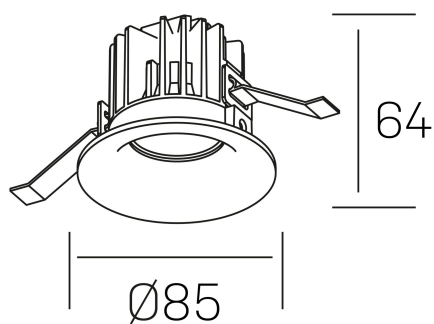

luxo
K50150.01.RF.BK-BK.60.ST.9.40.DA

DETALLES GENERALES

INSTALACIÓN	Recessed with Frame
COLOR EXT-INT	Negro
DIRECCIÓN DE LA LUZ	Fijo
ÁNGULO DEL HAZ DE LUZ	60º
INT-EXT ESTANQUEIDAD	IP32
MATERIAL	Aluminio
RESISTENCIA MECÁNICA	IK05
USO	Interior
GARANTÍA	5 años

DETALLES ELÉCTRICOS

FUENTE DE LUZ	LED
POTENCIA	8W
TEMPERATURA DE COLOR	4000K
FLUJO LUMÍNICO	860 Lm
EFICIENCIA LUMÍNICA	100 Lm/W
DIMABLE	DALI
DRIVER	Remoto
CLASE DE SEGURIDAD	II
ÍNDICE DE REPRODUCCIÓN CROMÁTICA	CRI>90
TENSIÓN	220-240 V
CORRIENTE	200 mA
VIDA UTIL	50.000h

DIMENSIONES GENERALES

DIMENSIÓN	Ø 85 mm
AGUJERO DE CORTE	Ø 76 mm
ALTURA	h 65 mm
DIMENSIONES DE EMBALAJE	100 × 100 × 100 mm
PESO NETO	0.23

*Puede haber una reducción máx. del 15% en el dato de los acabados distintos al blanco.