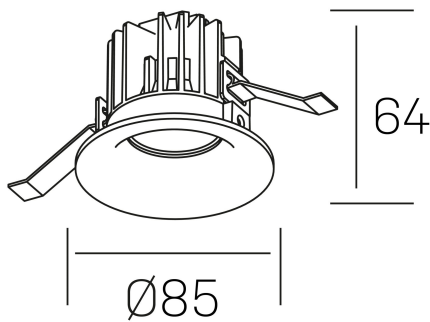

luxo
K50150.01.RF.BK-BK.60.ST.9.40.D1

DETALLES GENERALES

INSTALACIÓN	Recessed with Frame
COLOR EXT-INT	Negro
DIRECCIÓN DE LA LUZ	Fijo
ÁNGULO DEL HAZ DE LUZ	60°
INT-EXT ESTANQUEIDAD	IP32
MATERIAL	Aluminio
RESISTENCIA MECÁNICA	IK05
USO	Interior
GARANTÍA	5 años

DETALLES ELÉCTRICOS

FUENTE DE LUZ	LED
POTENCIA	8W
TEMPERATURA DE COLOR	4000K
FLUJO LUMÍNICO	860 Lm
EFICIENCIA LUMÍNICA	100 Lm/W
DIMABLE	1.10v
DRIVER	Remoto
CLASE DE SEGURIDAD	II
ÍNDICE DE REPRODUCCIÓN CROMÁTICA	CRI>90
TENSIÓN	220-240 V
FREQUENCY	50-60 Hz
CORRIENTE	500 mA
VIDA UTIL	50.000h

DIMENSIONES GENERALES

DIMENSIÓN	Ø 85 mm
AGUJERO DE CORTE	Ø 113 mm
ALTURA	h 98 mm
DIMENSIONES DE EMBALAJE	100 × 100 × 100 mm
PESO NETO	0.23

*Puede haber una reducción máx. del 15% en el dato de los acabados distintos al blanco.