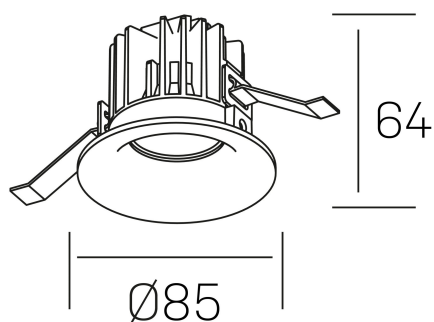

**luxo**  
K50150.01.RF.BK-BK.60.ST.9.40

#### DETALLES GENERALES

INSTALACIÓN	Recessed with Frame
COLOR EXT-INT	Negro
DIRECCIÓN DE LA LUZ	Fijo
ÁNGULO DEL HAZ DE LUZ	60°
INT-EXT ESTANQUEIDAD	IP32
MATERIAL	Aluminio
RESISTENCIA MECÁNICA	IK05
USO	Interior
GARANTÍA	5 años

#### DIMENSIONES GENERALES

DIMENSIÓN	Ø 85 mm
AGUJERO DE CORTE	Ø 76 mm
ALTURA	h 65 mm
DIMENSIONES DE EMBALAJE	100 × 100 × 100 mm
PESO NETO	0.23

\*Puede haber una reducción máx. del 15% en el dato de los acabados distintos al blanco.