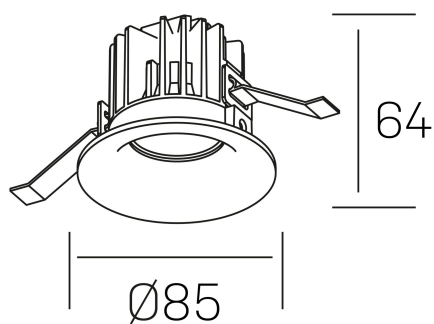

luxo
K50150.01.RF.BK-BK.60.ST.9.40

DETALLES GENERALES

INSTALACIÓN	Recessed with Frame
COLOR EXT-INT	Negro
DIRECCIÓN DE LA LUZ	Fijo
ÁNGULO DEL HAZ DE LUZ	60°
INT-EXT ESTANQUEIDAD	IP32
MATERIAL	Aluminio
RESISTENCIA MECÁNICA	IK05
USO	Interior
GARANTÍA	3 años

DETALLES ELÉCTRICOS

FUENTE DE LUZ	LED
POTENCIA	8W
TEMPERATURA DE COLOR	4000K
FLUJO LUMÍNICO	860 Lm
EFICIENCIA LUMÍNICA	100 Lm/W
DIMABLE	Sin regulación
DRIVER	Remoto
CLASE DE SEGURIDAD	II
ÍNDICE DE REPRODUCCIÓN CROMÁTICA	CRI>90
TENSIÓN	220-240 V
FREQUENCY	50-60 Hz
CORRIENTE	200 mA
VIDA UTIL	35.000h

DIMENSIONES GENERALES

DIMENSIÓN	Ø 85 mm
AGUJERO DE CORTE	Ø 76 mm
ALTURA	h 65 mm
DIMENSIONES DE EMBALAJE	100 × 100 × 100 mm
PESO NETO	0.23

*Puede haber una reducción máx. del 15% en el dato de los acabados distintos al blanco.