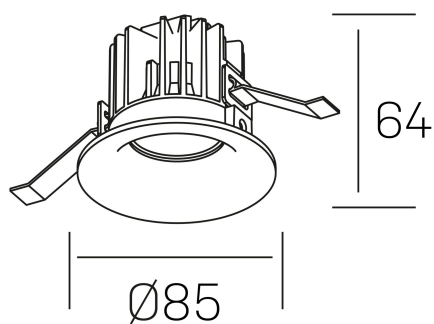

**luxo**  
K50150.01.RF.BK-BK.60.ST.9.30.PU

#### DETALLES GENERALES

|                       |                     |
|-----------------------|---------------------|
| INSTALACIÓN           | Recessed with Frame |
| COLOR EXT-INT         | Negro               |
| DIRECCIÓN DE LA LUZ   | Fijo                |
| ÁNGULO DEL HAZ DE LUZ | 60°                 |
| INT-EXT ESTANQUEIDAD  | IP32                |
| MATERIAL              | Aluminio            |
| RESISTENCIA MECÁNICA  | IK05                |
| USO                   | Interior            |
| GARANTÍA              | 5 años              |

#### DETALLES ELÉCTRICOS

|                                  |           |
|----------------------------------|-----------|
| FUENTE DE LUZ                    | LED       |
| POTENCIA                         | 8W        |
| TEMPERATURA DE COLOR             | 3000K     |
| FLUJO LUMÍNICO                   | 800 Lm    |
| EFICIENCIA LUMÍNICA              | 95 Lm/W   |
| DIMABLE                          | PUSH      |
| DRIVER                           | Remoto    |
| CLASE DE SEGURIDAD               | II        |
| ÍNDICE DE REPRODUCCIÓN CROMÁTICA | CRI>90    |
| TENSIÓN                          | 220-240 V |
| FREQUENCY                        | 50-60 Hz  |
| CORRIENTE                        | 200 mA    |
| VIDA UTIL                        | 50.000h   |

#### DIMENSIONES GENERALES

|                         |                    |
|-------------------------|--------------------|
| DIMENSIÓN               | Ø 85 mm            |
| AGUJERO DE CORTE        | Ø 76 mm            |
| ALTURA                  | h 65 mm            |
| DIMENSIONES DE EMBALAJE | 100 × 100 × 100 mm |
| PESO NETO               | 0.23               |