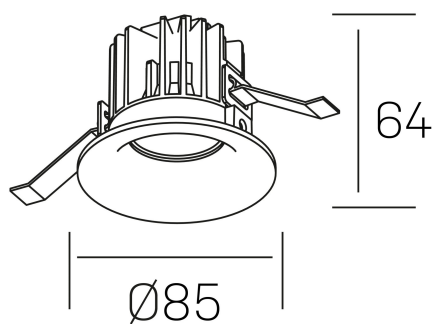

**luxo**  
K50150.01.RF.BK-BK.60.ST.9.30.PU

#### DETALLES GENERALES

INSTALACIÓN	Recessed with Frame
COLOR EXT-INT	Negro
DIRECCIÓN DE LA LUZ	Fijo
ÁNGULO DEL HAZ DE LUZ	60º
INT-EXT ESTANQUEIDAD	IP32
MATERIAL	Aluminio
RESISTENCIA MECÁNICA	IK05
USO	Interior
GARANTÍA	5 años

#### DETALLES ELÉCTRICOS

FUENTE DE LUZ	LED
POTENCIA	8W
TEMPERATURA DE COLOR	3000K
FLUJO LUMÍNICO	800 Lm
EFICIENCIA LUMÍNICA	95 Lm/W
DIMABLE	PUSH
DRIVER	Remoto
CLASE DE SEGURIDAD	II
ÍNDICE DE REPRODUCCIÓN CROMÁTICA	CRI>90
TENSIÓN	220-240 V
CORRIENTE	200 mA
VIDA UTIL	50.000h

#### DIMENSIONES GENERALES

DIMENSIÓN	Ø 85 mm
AGUJERO DE CORTE	Ø 76 mm
ALTURA	h 65 mm
DIMENSIONES DE EMBALAJE	100 × 100 × 100 mm
PESO NETO	0.23

\*Puede haber una reducción máx. del 15% en el dato de los acabados distintos al blanco.