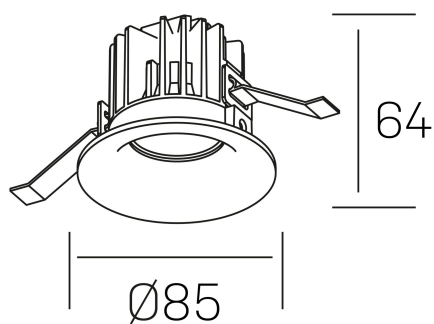

**luxo**  
K50150.01.RF.BK-BK.60.ST.9.30.DA

#### DETALLES GENERALES

INSTALACIÓN	Recessed with Frame
COLOR EXT-INT	Negro
DIRECCIÓN DE LA LUZ	Fijo
ÁNGULO DEL HAZ DE LUZ	60º
INT-EXT ESTANQUEIDAD	IP32
MATERIAL	Aluminio
RESISTENCIA MECÁNICA	IK05
USO	Interior
GARANTÍA	5 años

#### DETALLES ELÉCTRICOS

FUENTE DE LUZ	LED
POTENCIA	8W
TEMPERATURA DE COLOR	3000K
FLUJO LUMÍNICO	800 Lm
EFICIENCIA LUMÍNICA	95 Lm/W
DIMABLE	DALI
DRIVER	Remoto
CLASE DE SEGURIDAD	II
ÍNDICE DE REPRODUCCIÓN CROMÁTICA	CRI>90
TENSIÓN	220-240 V
CORRIENTE	200 mA
UGR	<19
VIDA UTIL	50.000h

#### DIMENSIONES GENERALES

DIMENSIÓN	Ø 85 mm
AGUJERO DE CORTE	Ø 76 mm
ALTURA	h 65 mm
DIMENSIONES DE EMBALAJE	100 × 100 × 100 mm
PESO NETO	0.23

\*Puede haber una reducción máx. del 15% en el dato de los acabados distintos al blanco.