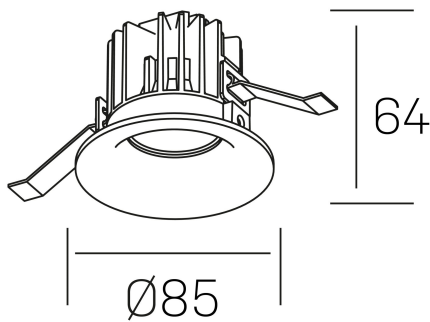

**luxo**  
K50150.01.RF.BK-BK.60.ST.9.30.DA

#### DETALLES GENERALES

INSTALACIÓN	Recessed with Frame
COLOR EXT-INT	Negro
DIRECCIÓN DE LA LUZ	Fijo
ÁNGULO DEL HAZ DE LUZ	60°
INT-EXT ESTANQUEIDAD	IP32
MATERIAL	Aluminio
RESISTENCIA MECÁNICA	IK05
USO	Interior
GARANTÍA	5 años

#### DETALLES ELÉCTRICOS

FUENTE DE LUZ	LED
POTENCIA	8W
TEMPERATURA DE COLOR	3000K
FLUJO LUMÍNICO	800 Lm
EFICIENCIA LUMÍNICA	95 Lm/W
DIMABLE	DALI
DRIVER	Remoto
CLASE DE SEGURIDAD	II
ÍNDICE DE REPRODUCCIÓN CROMÁTICA	CRI>90
TENSIÓN	220-240 V
FREQUENCY	50-60 Hz
CORRIENTE	200 mA
VIDA UTIL	50.000h

#### DIMENSIONES GENERALES

DIMENSIÓN	$\varnothing 85$ mm
AGUJERO DE CORTE	$\varnothing 76$ mm
ALTURA	h 65 mm
DIMENSIONES DE EMBALAJE	100 × 100 × 100 mm
PESO NETO	0.23

\*Puede haber una reducción máx. del 15% en el dato de los acabados distintos al blanco.