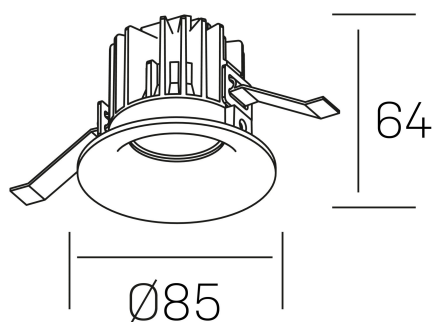

luxo
K50150.01.RF.BK-BK.60.ST.9.27.PU

DETALLES GENERALES

INSTALACIÓN	Recessed with Frame
COLOR EXT-INT	Negro
DIRECCIÓN DE LA LUZ	Fijo
ÁNGULO DEL HAZ DE LUZ	60º
INT-EXT ESTANQUEIDAD	IP32
MATERIAL	Aluminio
RESISTENCIA MECÁNICA	IK05
USO	Interior
GARANTÍA	5 años

DETALLES ELÉCTRICOS

FUENTE DE LUZ	LED
POTENCIA	8W
TEMPERATURA DE COLOR	2700K
FLUJO LUMÍNICO	780 Lm
EFICIENCIA LUMÍNICA	92 Lm/W
DIMABLE	PUSH
DRIVER	Remoto
CLASE DE SEGURIDAD	II
ÍNDICE DE REPRODUCCIÓN CROMÁTICA	CRI>90
TENSIÓN	220-240 V
CORRIENTE	200 mA
VIDA UTIL	50.000h

DIMENSIONES GENERALES

DIMENSIÓN	Ø 85 mm
AGUJERO DE CORTE	Ø 76 mm
ALTURA	h 65 mm
DIMENSIONES DE EMBALAJE	100 × 100 × 100 mm
PESO NETO	0.23

*Puede haber una reducción máx. del 15% en el dato de los acabados distintos al blanco.